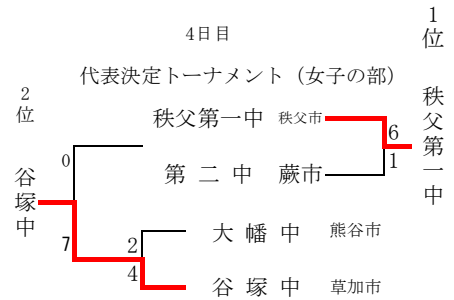

令和3年度 学校総合体育大会 中学サッカーの部

会場：鶴ヶ島市運動公園、大類サッカーパーク、東松山市駒形公園

期日：7月10日（土）、17日（土）、24日（土）、26（月）、予備日27日（火）、29日（木）

女子の部	1日目	2日目	3日目
1 北 本 中 北本市		1	
2 日 進 中 さいたま市	4	2	2
3	12		
4 平 方 中 越谷市	12		5
5 上 平 中 上尾市	11	2	1
6 西・堀兼中 狭山市	12	3	
7 高 麗 川 中 日高市	0		
8 土 屋 中 さいたま市	7		
9 鳩ヶ谷中 川口市	2	4	
10 原市・東中 上尾市	0	9	5
11 大 幡 中 熊谷市	11		4
12 大 和 中 和光市	13		
13 南 中 白岡市	1	5	4
14 富 士 中 越谷市	0	6	
15 飯 能 西 中 飯能市	14		
16 第 二 中 蕨市	9		
17 騎 西 中 加須市	1	7	
18 常 盤 中 さいたま市	0	6	10
19 草 加 中 草加市	10		
20 鳩 山 ・ 西 中 鳩山町・小川町	5		4
21 深 谷 中 深谷市	15	7	5
22 大 沼 中 春日部市	1	0	
23 中 央 中 所沢市	4		
24 谷 塚 中 草加市	4		
25 花 園 中 深谷市	3	6	
26 内 谷 中 さいたま市	5	0	10
27 八 幡 木 中 川口市	1		3
28 初 雁 中 川越市	3		
29 桜・若宮中 坂戸市	10	4	7
30 栄 進 中 越谷市		3	

会場

1日目 鶴ヶ島市運動公園 A・B
大類サッカーパーク C・D
東松山市駒形公園 E・F
2日目 鶴ヶ島市運動公園 A・B
大類サッカーパーク C・D
3日目以降
大類サッカーパーク C・D

第1試合：9:00～

第2試合：11:00～

第3試合：13:00～

※代表決定戦（男子の部）はありません。