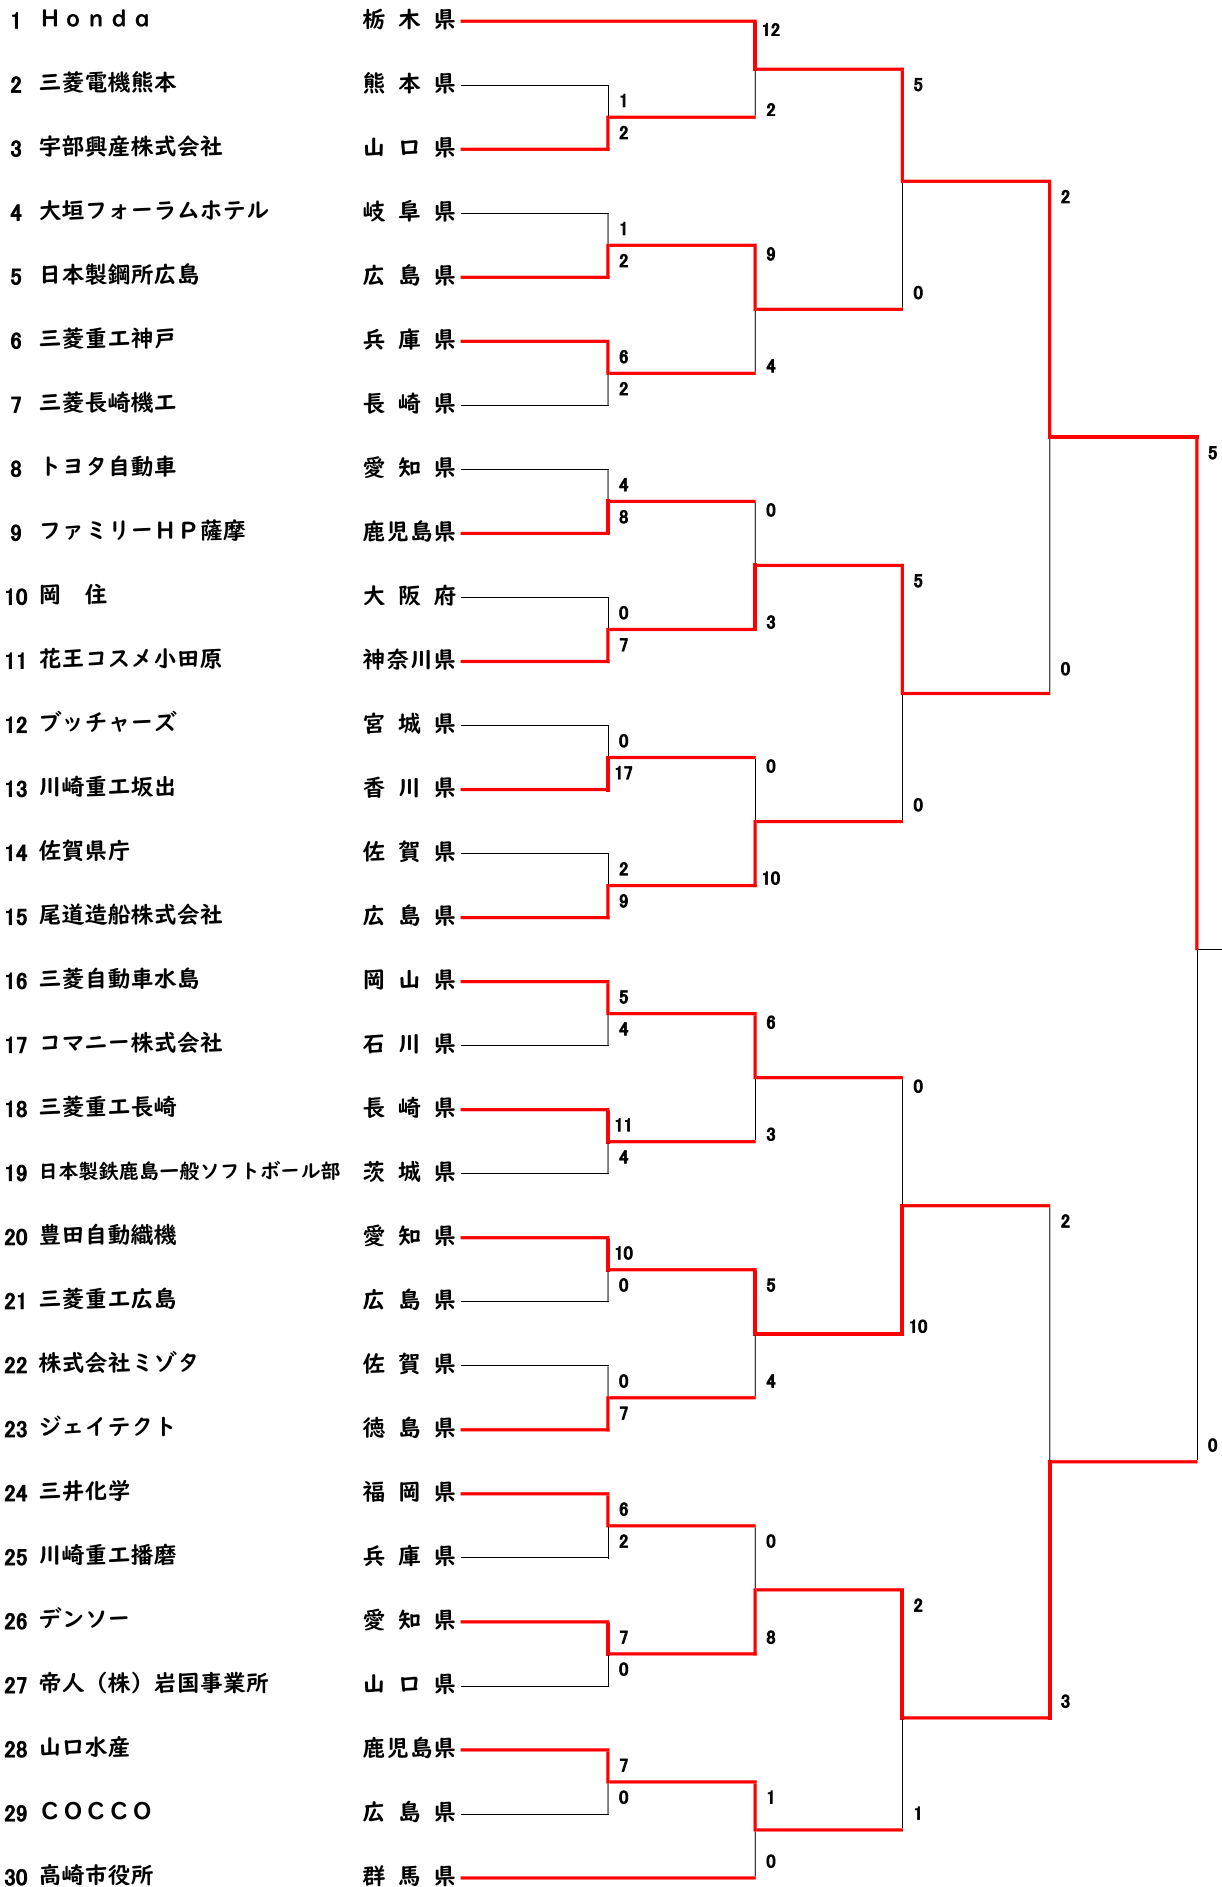

2021年度 第61回全日本実業団男子ソフトボール選手権大会

日程 令和3年7月17日(土)~7月20日(火)

会場 広島県尾道市御調ソフトボール球場 (A~D球場)

2年ぶり5度目
Honda