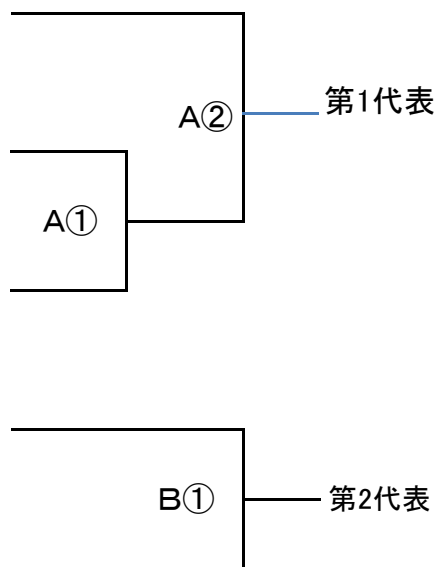

第61回全日本実業団男子ソフトボール選手権大会
関東地区予選会 組合せ

○会場 茨城県下妻市 柳原球場 A・B

○日程 令和3年5月22日(土) 23日(日)
第1試合 9:30~ 第1試合 9:30~
第2試合 11:30~

予備日 24日(月)

○組合せ 5月22日(土)

- 1 オリンパス
- 2 ボッシュ株式会社
- 3 日本製鉄鹿島
一般ソフトボール部
- 4 花王コスメ小田原
- 5 山梨県庁シビルズ

○敗者復活戦

A②
敗者

A①
敗者

B①
敗者

5月22日(土)

5月23日(日)