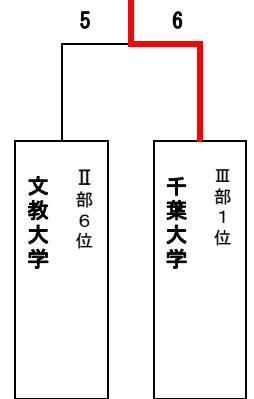

女子III部	① 茨城大学	② 千葉大学	③ 日本大学生物資源科学部	勝敗			勝点	得失点差	順位
				勝	分	敗			
① 茨城大学	○	●	○	2		2	6		2
② 千葉大学	○	○	○	4		0	12		1
③ 日本大学生物資源科学部	●	●	○	0		4	0		3

最優秀選手

I部 湯田 結那 (投手) 淑徳大学

II部 吉田 汐里 (内野手) 東海大学

III部 片田 沙耶 (捕手) 千葉大学