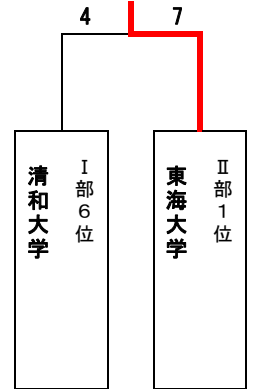

第17回関東学生女子ソフトボール春季リーグ戦

大会日 令和4年4月23日(土) 29日(金) 30日(土) 5月1日(日) 3日(火)
5月4日(水) 5日(木) 7日(土)

大会会場 東京国際大学ソフトボール場・城西大学ソフトボール場
毛呂山町大類ソフトボールパーク・毛呂山町西戸グラウンド

女子I部	① 東京国際大学	② 城西大学	③ 山梨学院大学	④ 淑徳大学	⑤ 清和大学	⑥ 順天堂大学	勝敗			勝点	得失点差	順位
							勝	分	敗			
① 東京国際大学	○	●	○	●	○	○	3		2	9		3
② 城西大学	2 - 0	○	○	●	○	○	4		1	12		2
③ 山梨学院大学	0 - 4	0 - 7	○	●	○	○	1		4	3		4
④ 淑徳大学	1 - 0	1 - 0	7 - 3	○	○	○	5		0	15		1
⑤ 清和大学	0 - 3	1 - 8	2 - 1	1 - 3	○	●	1		4	3		6
⑥ 順天堂大学	1 - 8	1 - 4	1 - 5	0 - 8	5 - 0	○	1		4	3		5

入れ替え戦

5月7日(土)

I部入替戦

東海大学I部昇格

女子II部	① 東海大学	② 城西国際大学	③ 白鷲大学	④ 筑波大学	⑤ 新島短期大学	⑥ 文教大学	勝敗			勝点	得失点差	順位
							勝	分	敗			
① 東海大学	○	○	○	○	○	○	5		0	15		1
② 城西国際大学	●	○	○	○	○	○	4		1	12		2
③ 白鷲大学	●	●	○	●	○	○	2		3	6		4
④ 筑波大学	●	●	○	○	○	○	3		2	9		3
⑤ 新島短期大学	●	●	●	●	○	○	1		4	3		5
⑥ 文教大学	●	●	●	●	●	○	0		5	0		6