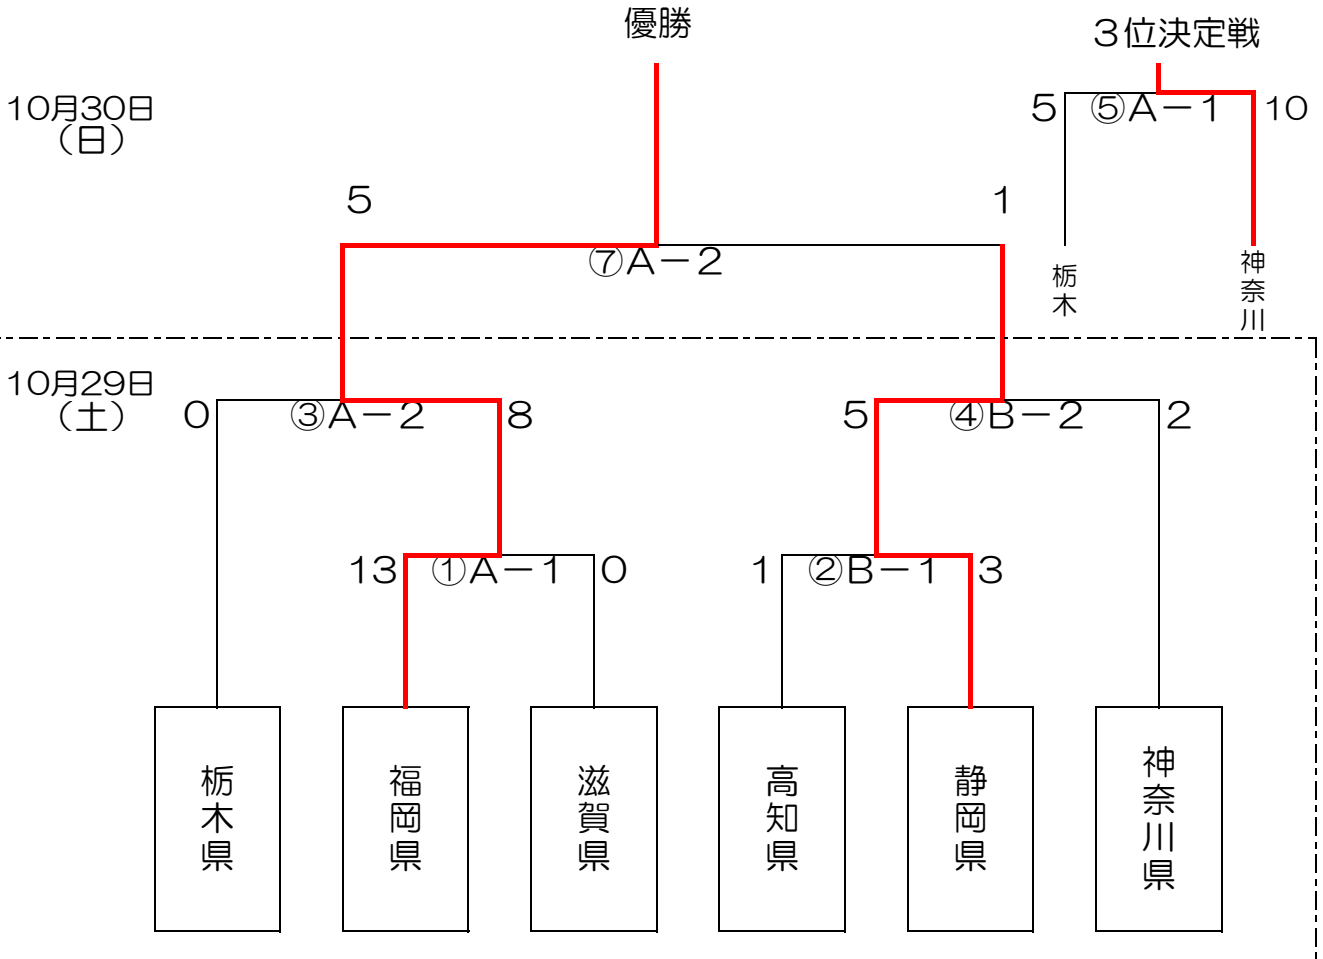

グランドソフトボール競技組合せ

10月30日 (日)

【参加チーム】

北海道・東北	関東	北信越・東海	近畿	中国・四国	九州	開催地
欠場	神奈川県	静岡県	滋賀県	高知県	福岡県	栃木県