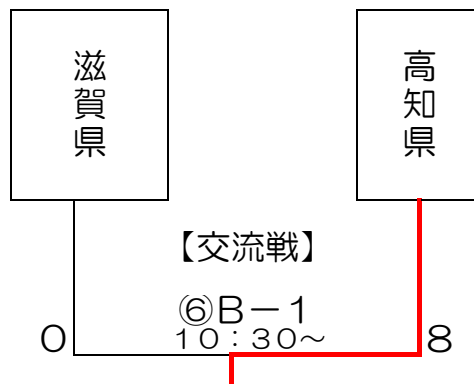

グランドソフトボール競技組合せ

10月30日 (日)

【参加チーム】

北海道・東北	関東	北信越・東海	近畿	中国・四国	九州	開催地
欠場	神奈川県	静岡県	滋賀県	高知県	福岡県	栃木県