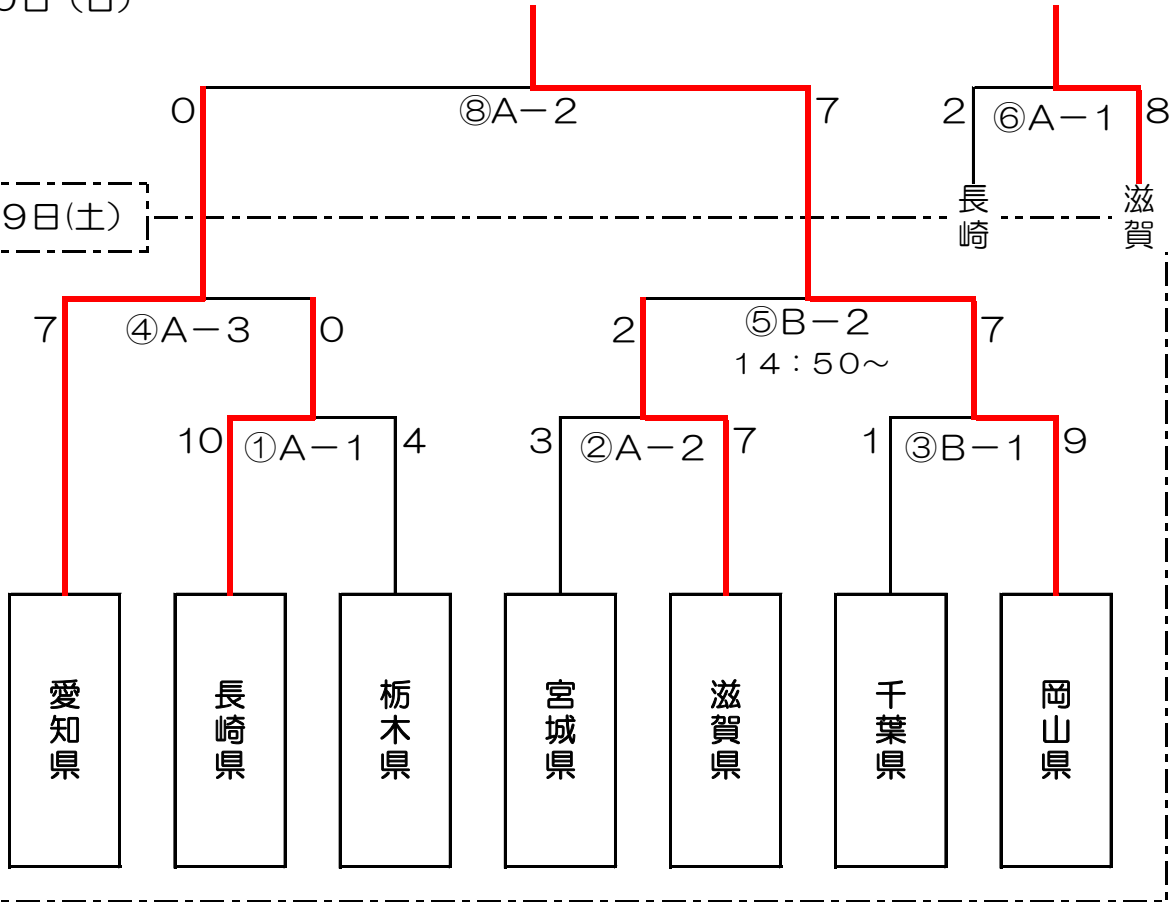

ソフトボール競技組合せ

10月30日(日)

優勝

3位決定戦

10月29日(土)

10月30日(日)

【参加チーム】

北海道・東北	関東	北信越・東海	近畿	中国・四国	九州	開催地
宮城県	千葉県	愛知県	滋賀県	岡山県	長崎県	栃木県