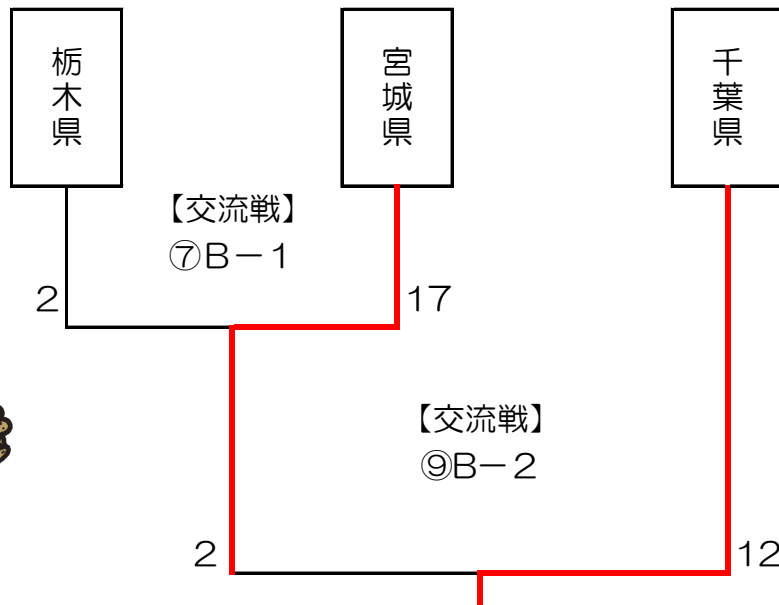

ソフトボール競技組合せ

10月30日(日)

優勝

3位決定戦

10月29日(土)

10月30日(日)

【参加チーム】

北海道・東北	関東	北信越・東海	近畿	中国・四国	九州	開催地
宮城県	千葉県	愛知県	滋賀県	岡山県	長崎県	栃木県