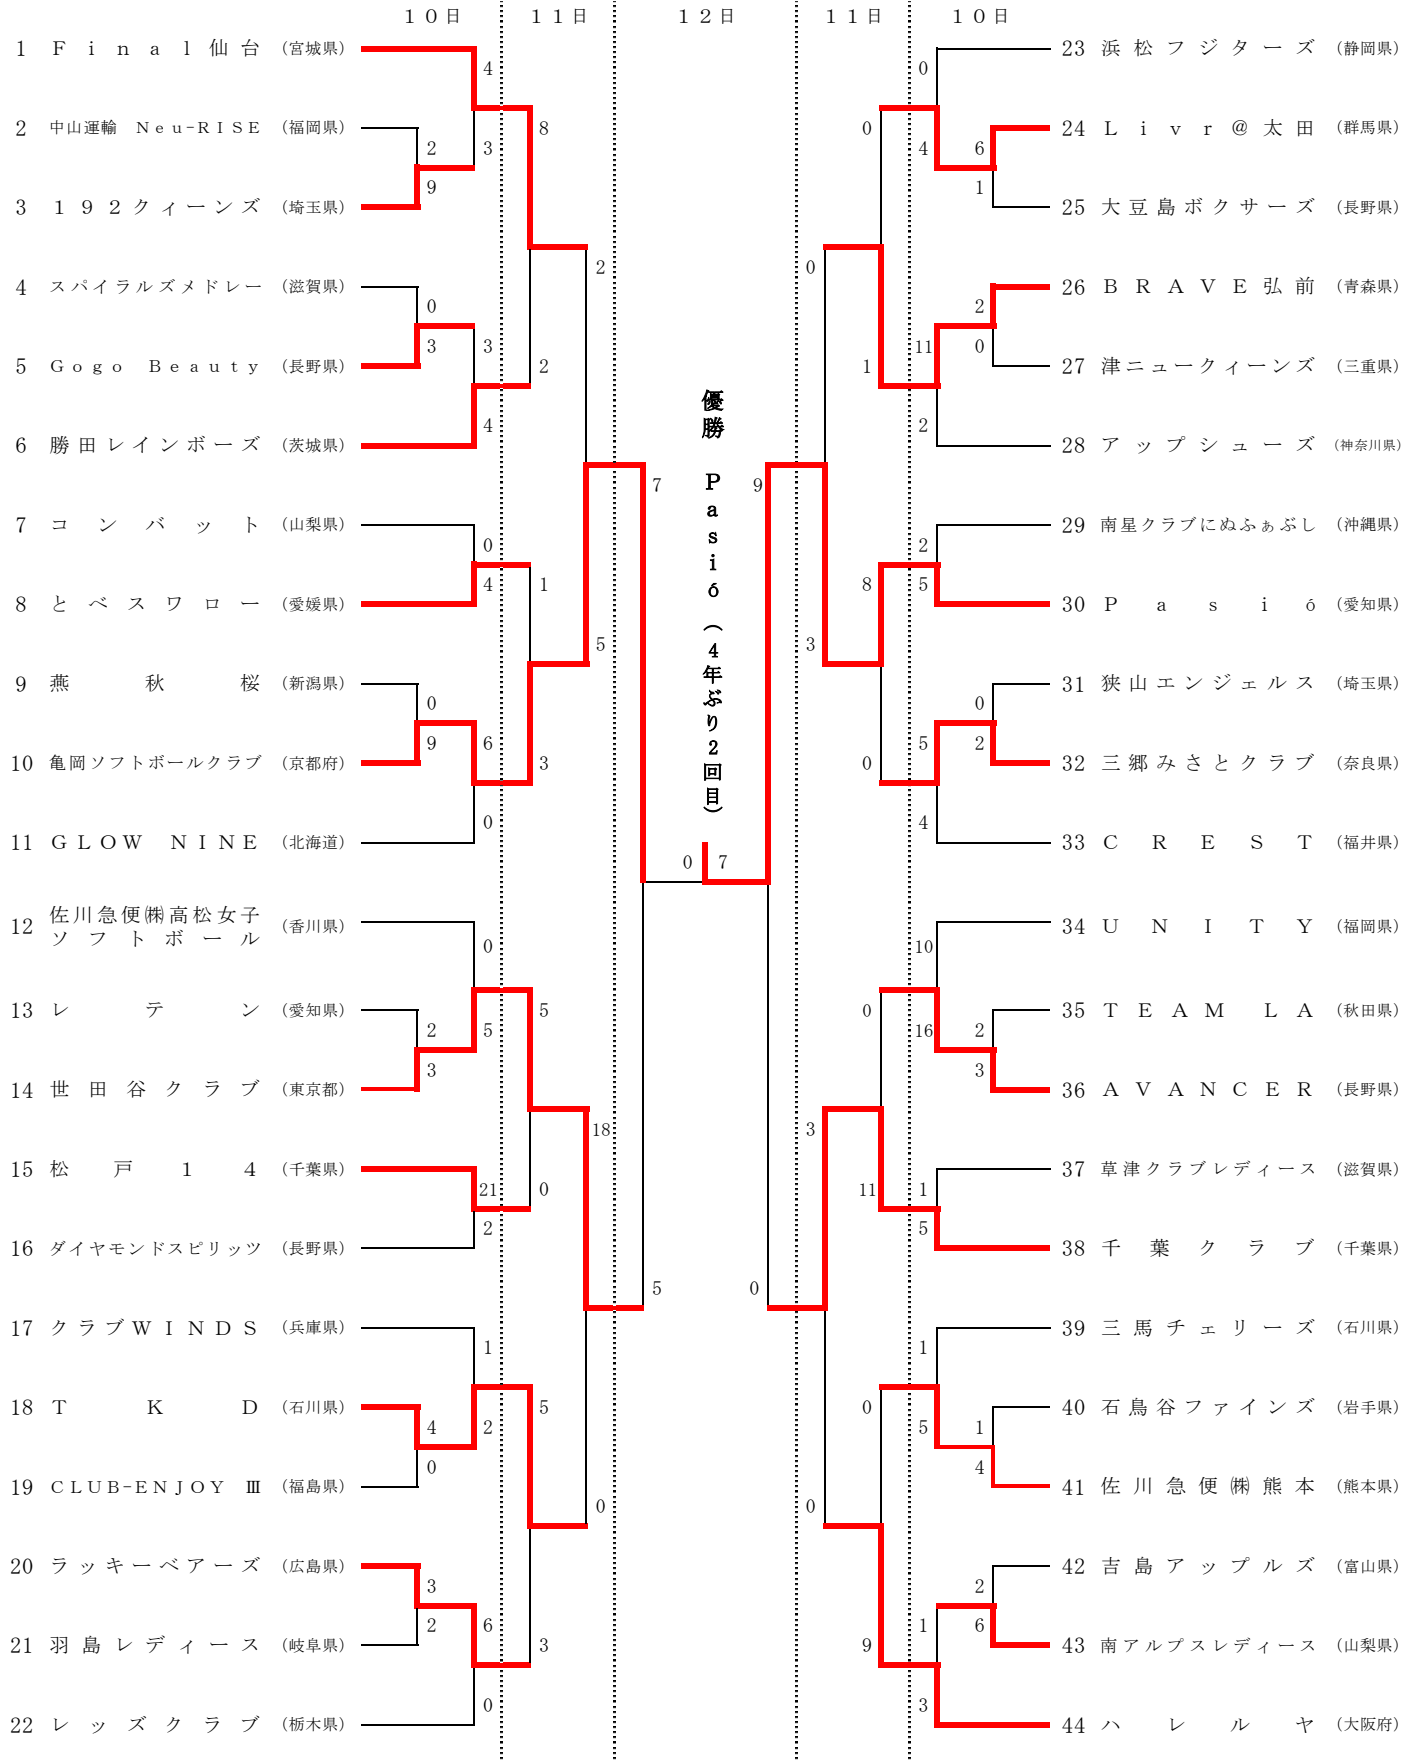

第27回全日本レディースソフトボール大会

第1試合: 9:00~
 第2試合: 11:00~
 第3試合: 13:00~
 第4試合: 15:00~

110日(土)~12日(月)
 長野県伊那市

A 球場: 伊那スタジアム
 C 球場: 富士塚スポーツ公園運動場 A 面
 E 球場: 美すずスポーツ公園運動場 A 面
 G 球場: 高遠スポーツ公園総合運動場

B 球場: 伊那市菅野球場
 D 球場: 富士塚スポーツ公園運動場 B 面
 F 球場: 美すずスポーツ公園運動場 B 面
 H 球場: 長谷総合グラウンド