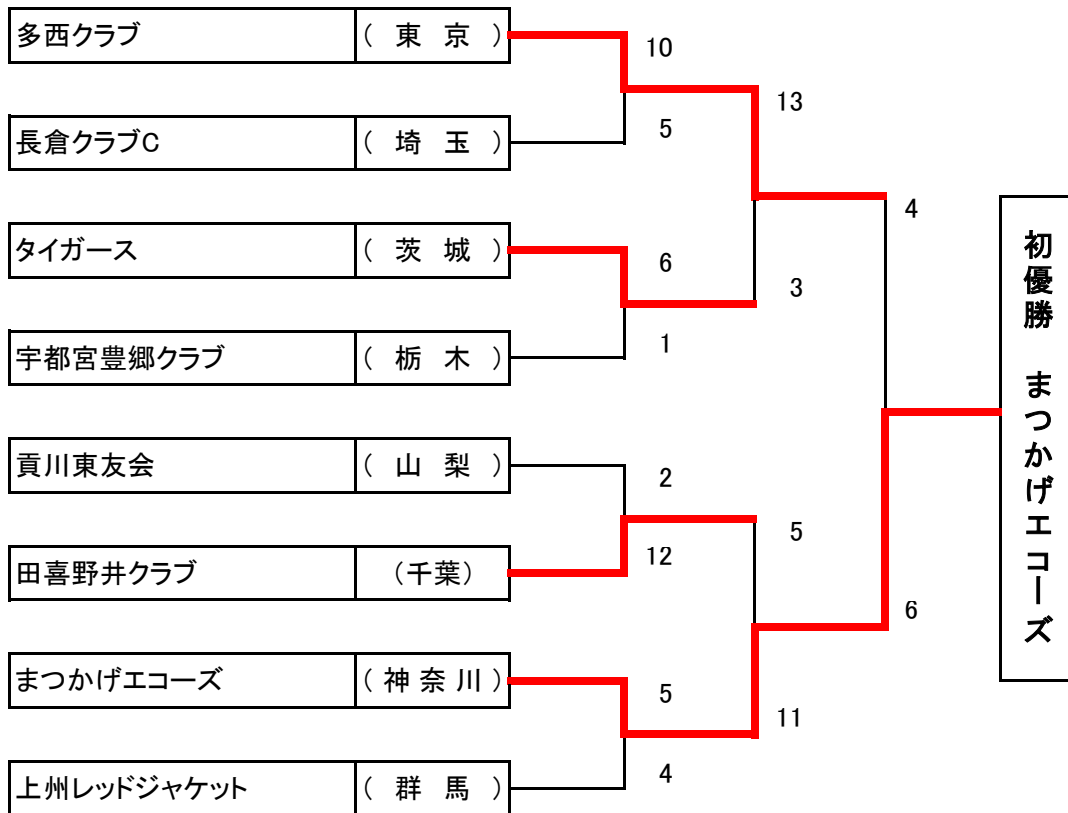

第28回関東社会人男子・女子ソフトボール大会

開催地：群馬県伊勢崎市、伊勢崎市ソフトボール場

期日：令和4年8月20日から21日

<男子>

<女子>