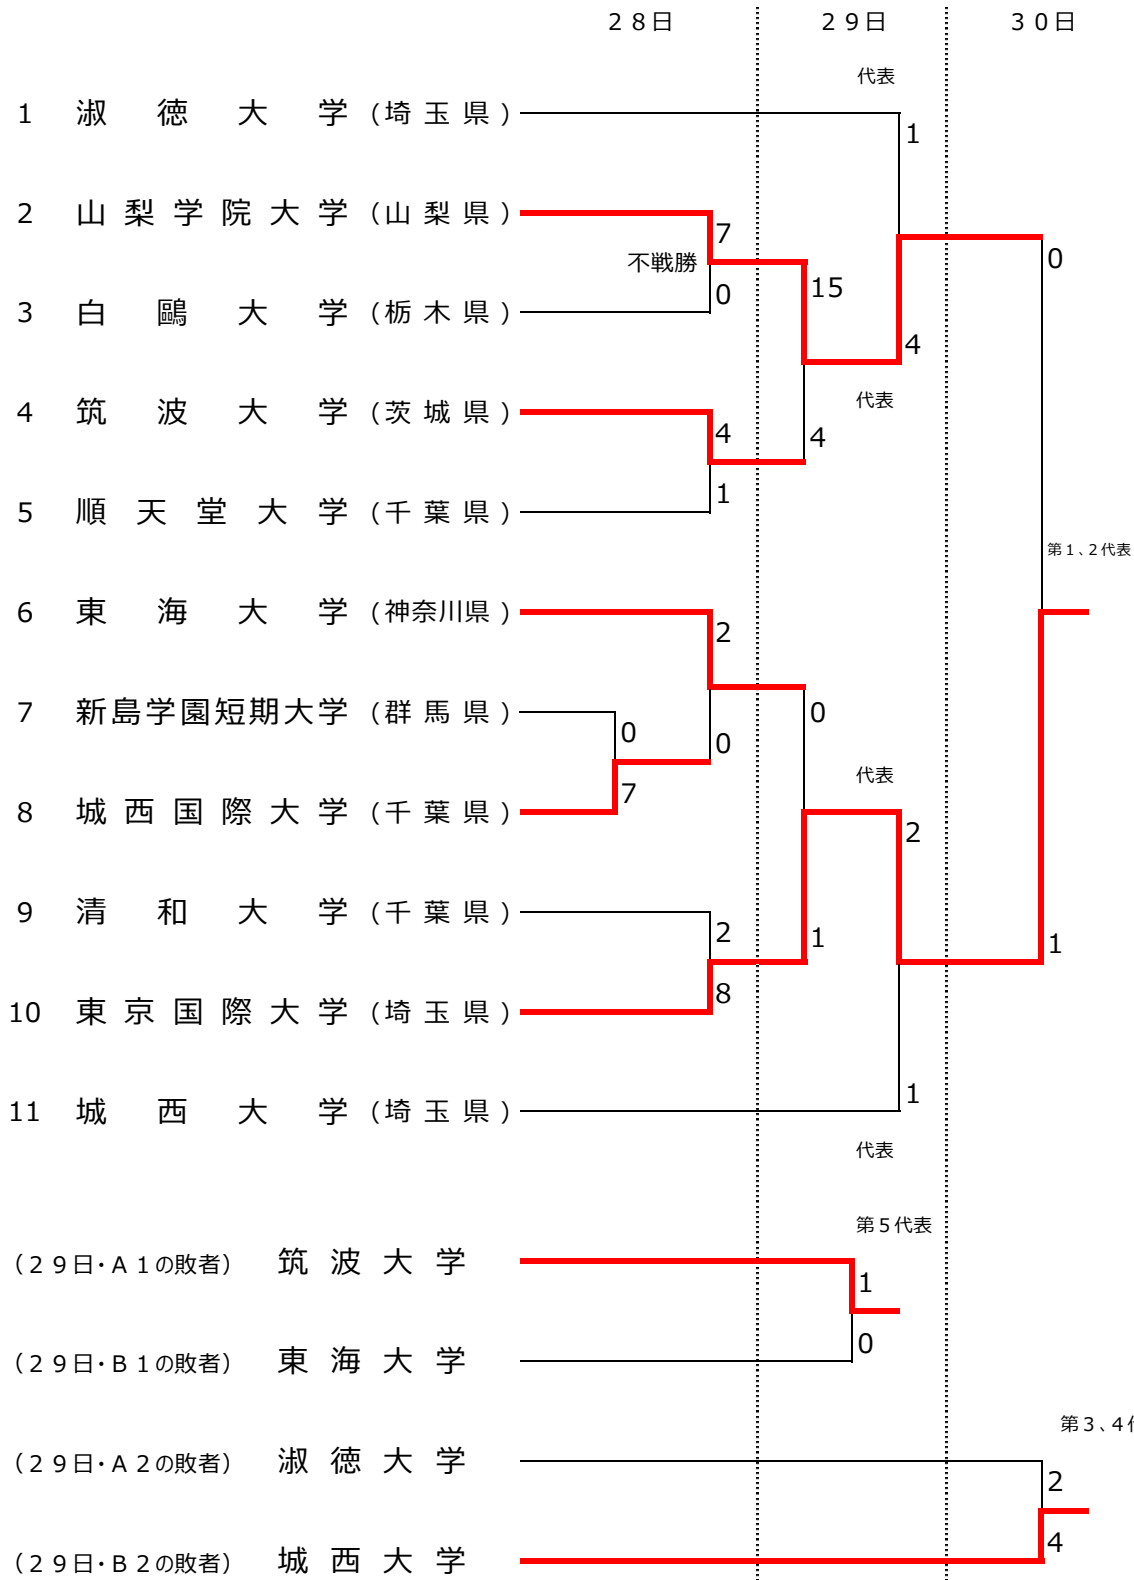

第30回関東学生女子ソフトボール選手権大会  
 第57回全日本大学女子ソフトボール選手権大会関東地区(東京都を除く)予選会

期 間 令和4年5月28日(土)・29日(日)・30日(月)

会 場 千葉県成田市大谷津運動公園野球場他

A球場：成田市大谷津運動公園野球場  
 B球場：成田市中台運動公園野球場

第1試合：9:00～  
 第2試合：11:00～  
 第3試合：13:00～

優勝 東京国際大学 11年ぶり二回目