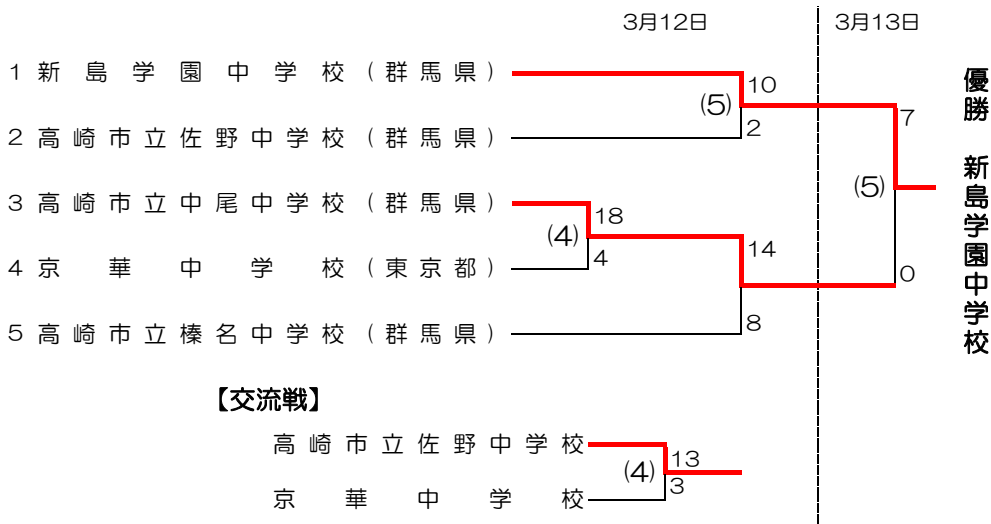

第32回 関東中学生選抜ソフトボール大会

男子の部結果

期 間 令和4年3月12日(土)・13日(日)
会 場 千葉県千葉市稲毛海浜公園野球場

C球場：千葉市稲毛海浜公園野球場B 第1日目 第2日目
D球場：千葉市稲毛海浜公園野球場A 第1試合：11:00～ 第1試合：9:00～
第2試合：13:00～

【男子】

女子の部結果

期 間 令和4年3月12日(土)・13日(日)
会 場 千葉県千葉市磯辺スポーツセンター多目的グラウンド

A球場：千葉市磯辺スポーツセンター多目的グラウンドA 第1日目 第2日目
B球場：千葉市磯辺スポーツセンター多目的グラウンドB 第1試合：11:00～ 第1試合：9:00～
第2試合：13:00～ 第2試合：11:00～

【女子】