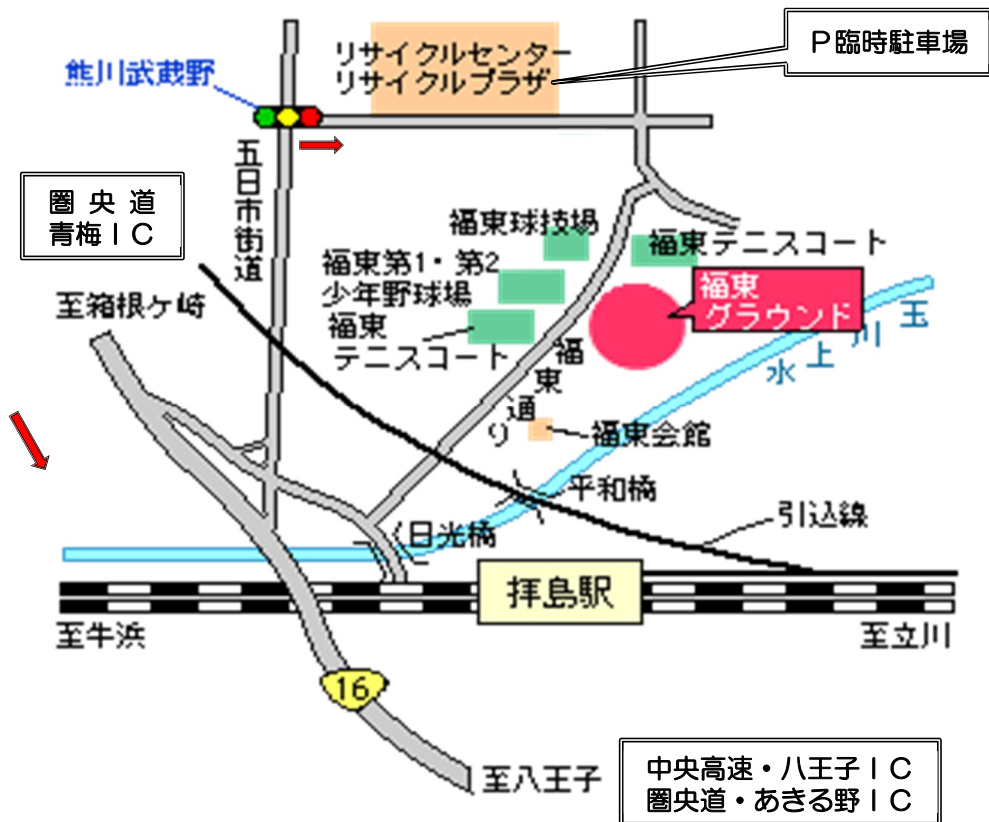

第3回 関東総合ソフトボール大会 会場案内図

市営福生野球場：福生市牛浜 162

市営福生野球場臨時駐車場
所在地：福生市福生 2462
立正佼成会駐車場

※バス駐車場は福生市リサイクルセンター
福生市熊川 1566-4

中央高速・八王子IC
圏央道・あきる野IC