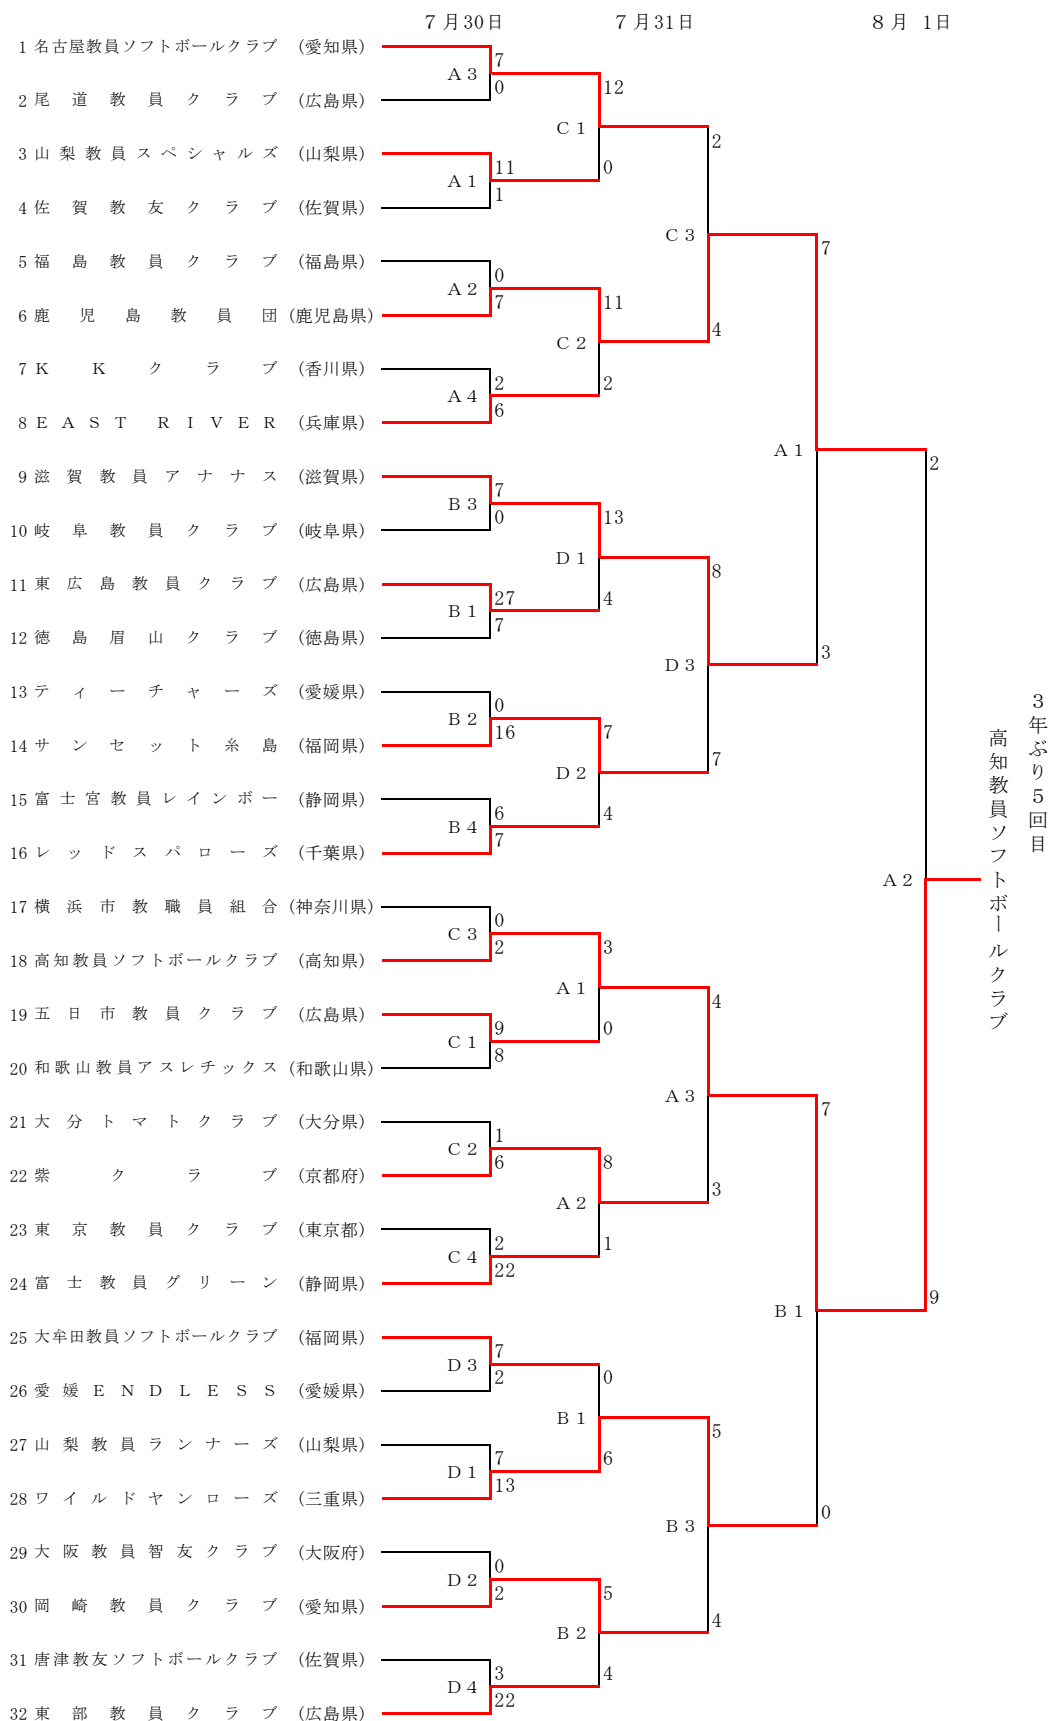

第68回全日本教員ソフトボール選手権大会

第1試合：9:00～
 第2試合：11:00～
 第3試合：13:00～
 第4試合：15:00～

期 間 令和4年7月30日(土)～8月1日(月)
 会 場 和歌山県紀の川市 粉河運動場 A球場・B球場・C球場・D球場

3年ぶり5回目
高知教員ソフトボールクラブ