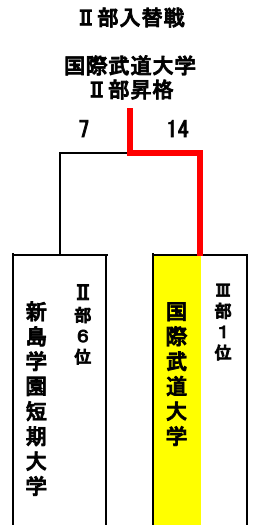

第18回関東学生女子ソフトボール春季リーグ戦

大会日 令和5年4月29日(土) 5月3日(水) 4日(木) 5日(金) 6日(土) 7日(日)
 大会会場 I部：東京国際大学坂戸キャンパス(総合グラウンド)
 II部：西戸グラウンド
 III部：東京国際大学坂戸キャンパス(総合グラウンド)

女子I部	①山梨学院大学	②城西大学	③淑徳大学	④東京国際大学	⑤東海大学	⑥清和大学	勝敗			勝点	得失点差	順位
							勝	分	敗			
①山梨学院大学	○	● 3 - 5	○ 4 - 3	○ 6 - 1	○ 1 - 0	○ 4 - 0	4		1	12		2
②城西大学	○ 5 - 3	○	○ 5 - 3	○ 7 - 4	○ 10 - 0	○ 4 - 3	5			15		1
③淑徳大学	● 3 - 4	● 3 - 5	○	● 3 - 4	● 2 - 3	○ 2 - 1	1		4	3		6
④東京国際大学	● 1 - 6	● 4 - 7	○ 4 - 3	○	○ 3 - 0	● 5 - 6	2		3	6		4
⑤東海大学	● 0 - 1	● 0 - 10	○ 3 - 2	● 0 - 3	○	● 6 - 7	1		4	3		5
⑥清和大学	● 0 - 4	● 3 - 4	● 1 - 2	○ 6 - 5	○ 7 - 6	○	2		3	6		3

女子II部	①順天堂大学	②筑波大学	③城西国際大	④白鷗大学	⑤新島学園短期	⑥千葉大学	勝敗			勝点	得失点差	順位
							勝	分	敗			
①順天堂大学	○	○ 7 - 0	○ 10 - 5	○ 11 - 1	○ 12 - 2	○ 5 - 3	5			15		1
②筑波大学	● 0 - 7	○	○ 3 - 0	● 3 - 5	○ 10 - 0	● 5 - 6	2		3	6		5
③城西国際大学	● 5 - 10	● 0 - 3	○	○ 10 - 2	○ 9 - 7	○ 5 - 0	3		2	9		2
④白鷗大学	● 1 - 11	○ 5 - 3	● 2 - 10	○	○ 11 - 1	○ 3 - 2	3		2	9		3
⑤新島学園短期大学	● 2 - 12	● 0 - 10	● 7 - 9	● 1 - 11	○	● 11 - 12			5			6
⑥千葉大学	● 3 - 5	○ 6 - 5	● 0 - 5	● 2 - 3	○ 12 - 11	○	2		3	6		4