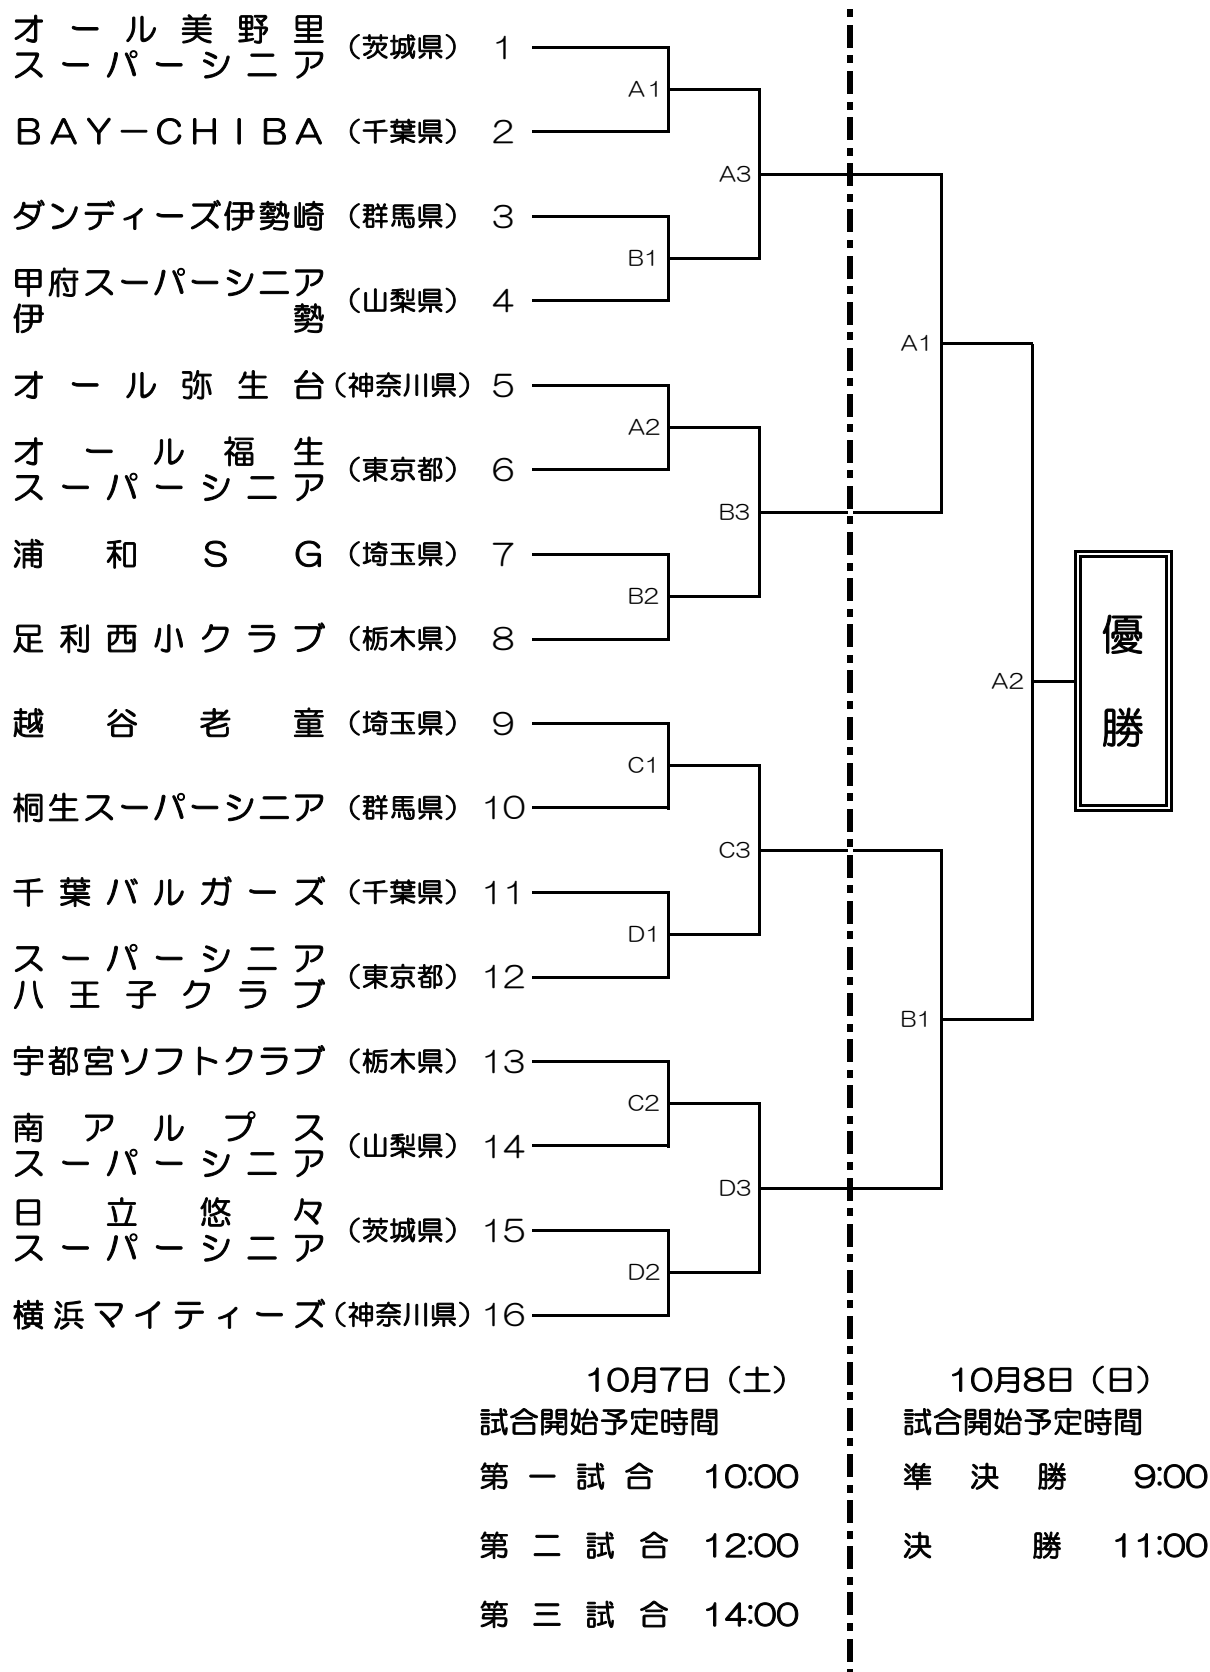

第23回 関東スーパーシニアソフトボール大会 組合せ

【期日】 令和5年10月7日（土）・8日（日）

【会場】 桐生球場附属球場A・B 桐生市民広場 C・D

【開会式】 令和5年10月7日（土）9:00～ 桐生球場附属球場 Aグラウンド

【使用球】 A・B・C・Dグラウンド：内外ゴム株式会社

※ C：点差コールド・・・TC：時間コールド・・・TB：タイブレーカー