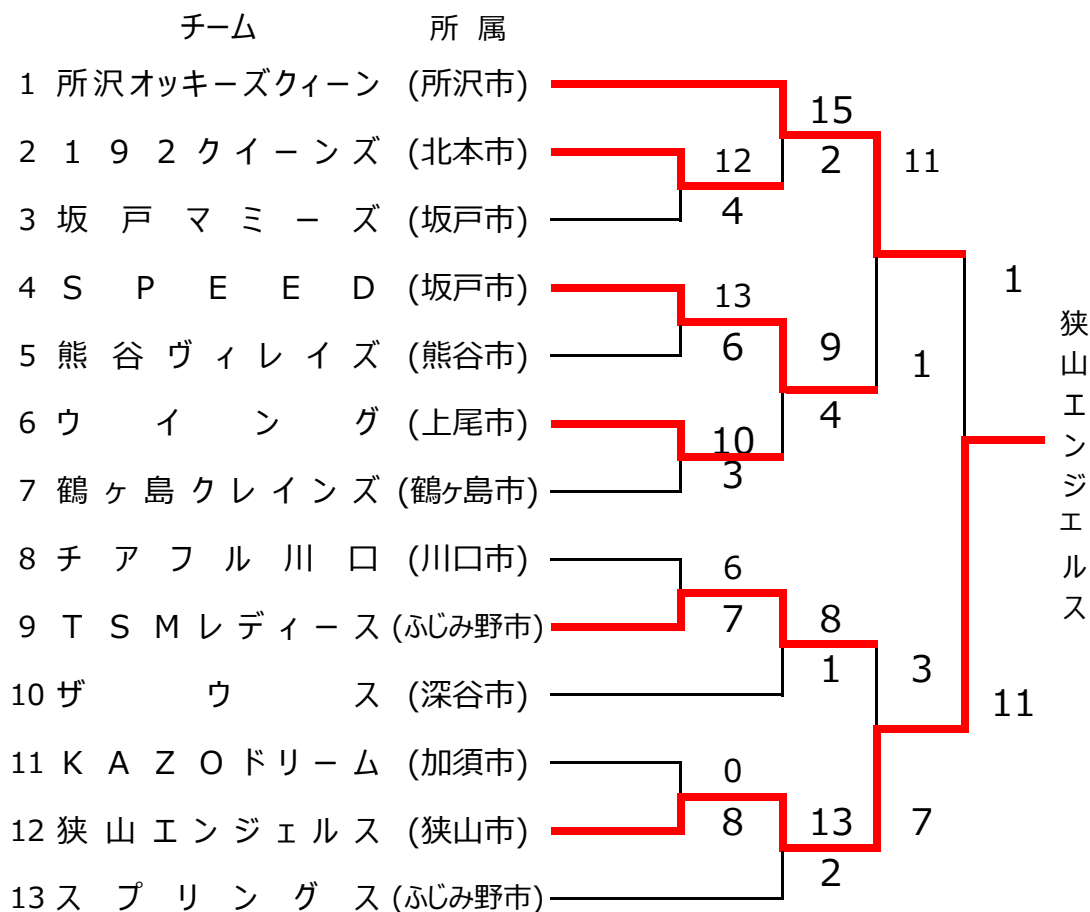

## 第28回全日本レディース大会兼

・本大会で第1位狭山エンジェルスは9月9日～11日に山口県山口市で開催される全国大会の出場権を得ました  
 ・第2位所沢オッキーズクイーン・3位のT S Mレディースは9月30日・10月1日山梨県甲府市・甲斐市で開催される関東レディス大会への出場権を得ました  
 ・第3位のS P E E Dは8月19日・20日茨城県古河市で開催される関東社会人大会への出場権を得ました

#### 順位決定戦