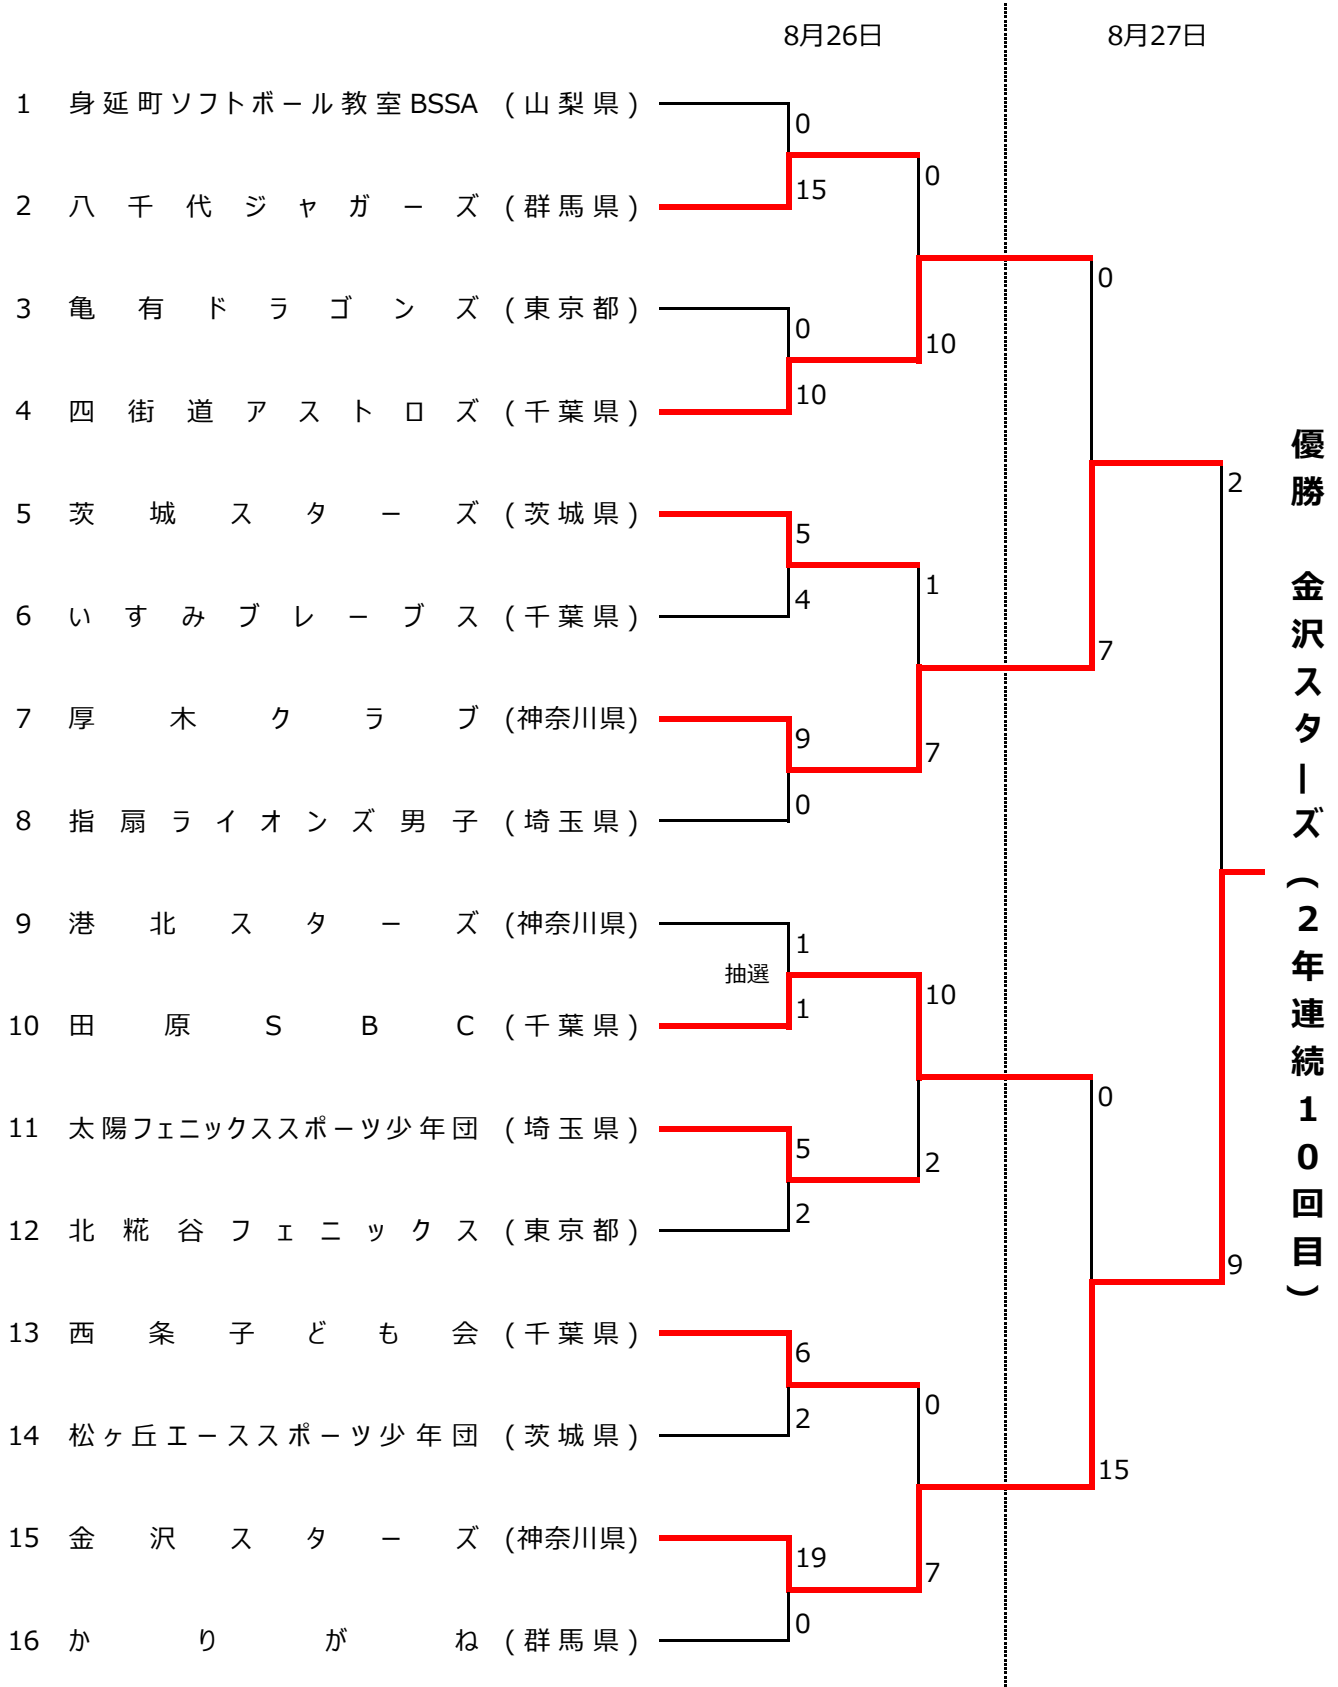

# 第40回 関東小学生男子ソフトボール大会組合せ

期日 令和5年8月26日(土)・27日(日)

会場 E球場：千葉市蘇我スポーツ公園球場(北1)

F球場：千葉市蘇我スポーツ公園球場(北2)

G球場：千葉市蘇我スポーツ公園球場(南3)

H球場：千葉市蘇我スポーツ公園球場(南4)

# 第40回 関東小学生女子ソフトボール大会組合せ

期日 令和5年8月26日(土)・27日(日)  
 会場 A球場：千葉県総合スポーツセンターソフトボール場  
 B球場：千葉県総合スポーツセンター軟式野球場  
 C球場：千葉市磯辺スポーツセンター(A)  
 D球場：千葉市磯辺スポーツセンター(B)  
 E球場：千葉市蘇我スポーツ公園球技場(北1)  
 F球場：千葉市蘇我スポーツ公園球技場(北2)

8月26日

8月27日

優勝 大田ガールズ (初)