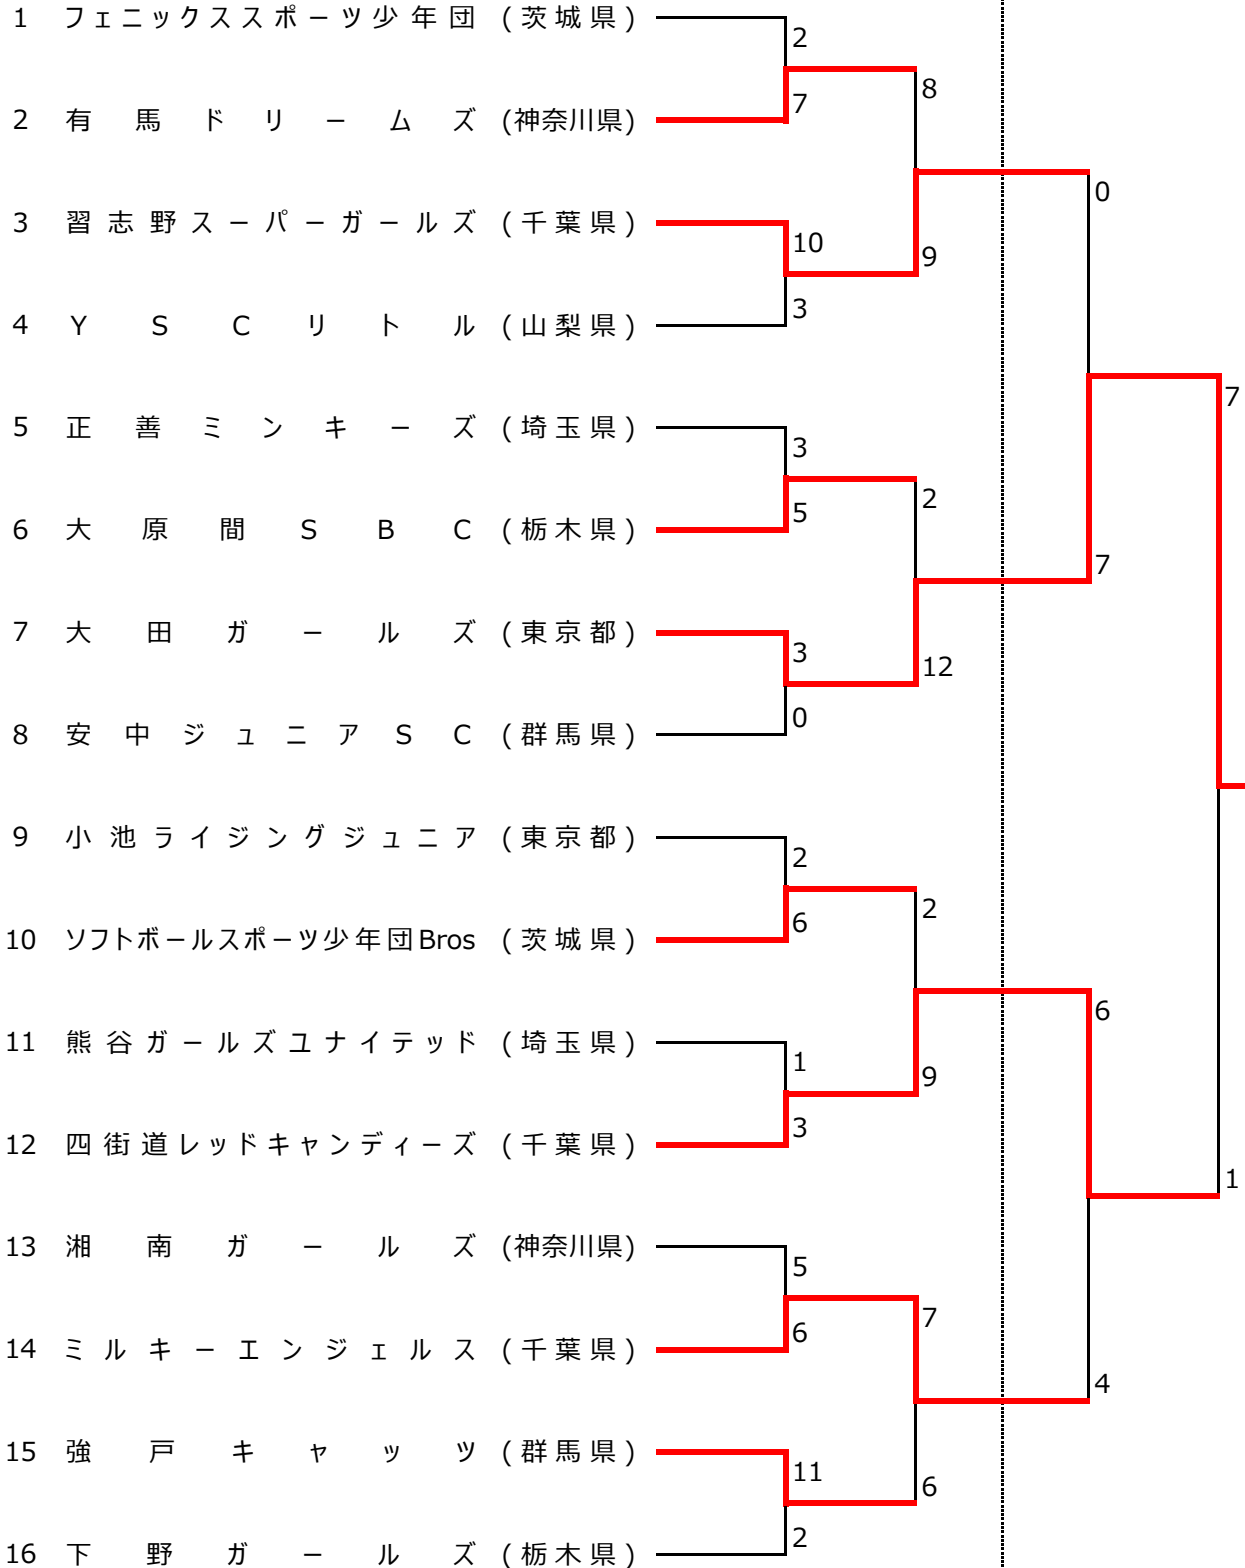

# 第40回 関東小学生男子ソフトボール大会組合せ

期日 令和5年8月26日(土)・27日(日)

会場 E球場：千葉市蘇我スポーツ公園球場(北1)

F球場：千葉市蘇我スポーツ公園球場(北2)

G球場：千葉市蘇我スポーツ公園球場(南3)

H球場：千葉市蘇我スポーツ公園球場(南4)

# 第40回 関東小学生女子ソフトボール大会組合せ

期日 令和5年8月26日(土)・27日(日)  
 会場 A球場：千葉県総合スポーツセンターソフトボール場  
 B球場：千葉県総合スポーツセンター軟式野球場  
 C球場：千葉市磯辺スポーツセンター(A)  
 D球場：千葉市磯辺スポーツセンター(B)  
 E球場：千葉市蘇我スポーツ公園球技場(北1)  
 F球場：千葉市蘇我スポーツ公園球技場(北2)

8月26日

8月27日

優勝 大田ガールズ (初)