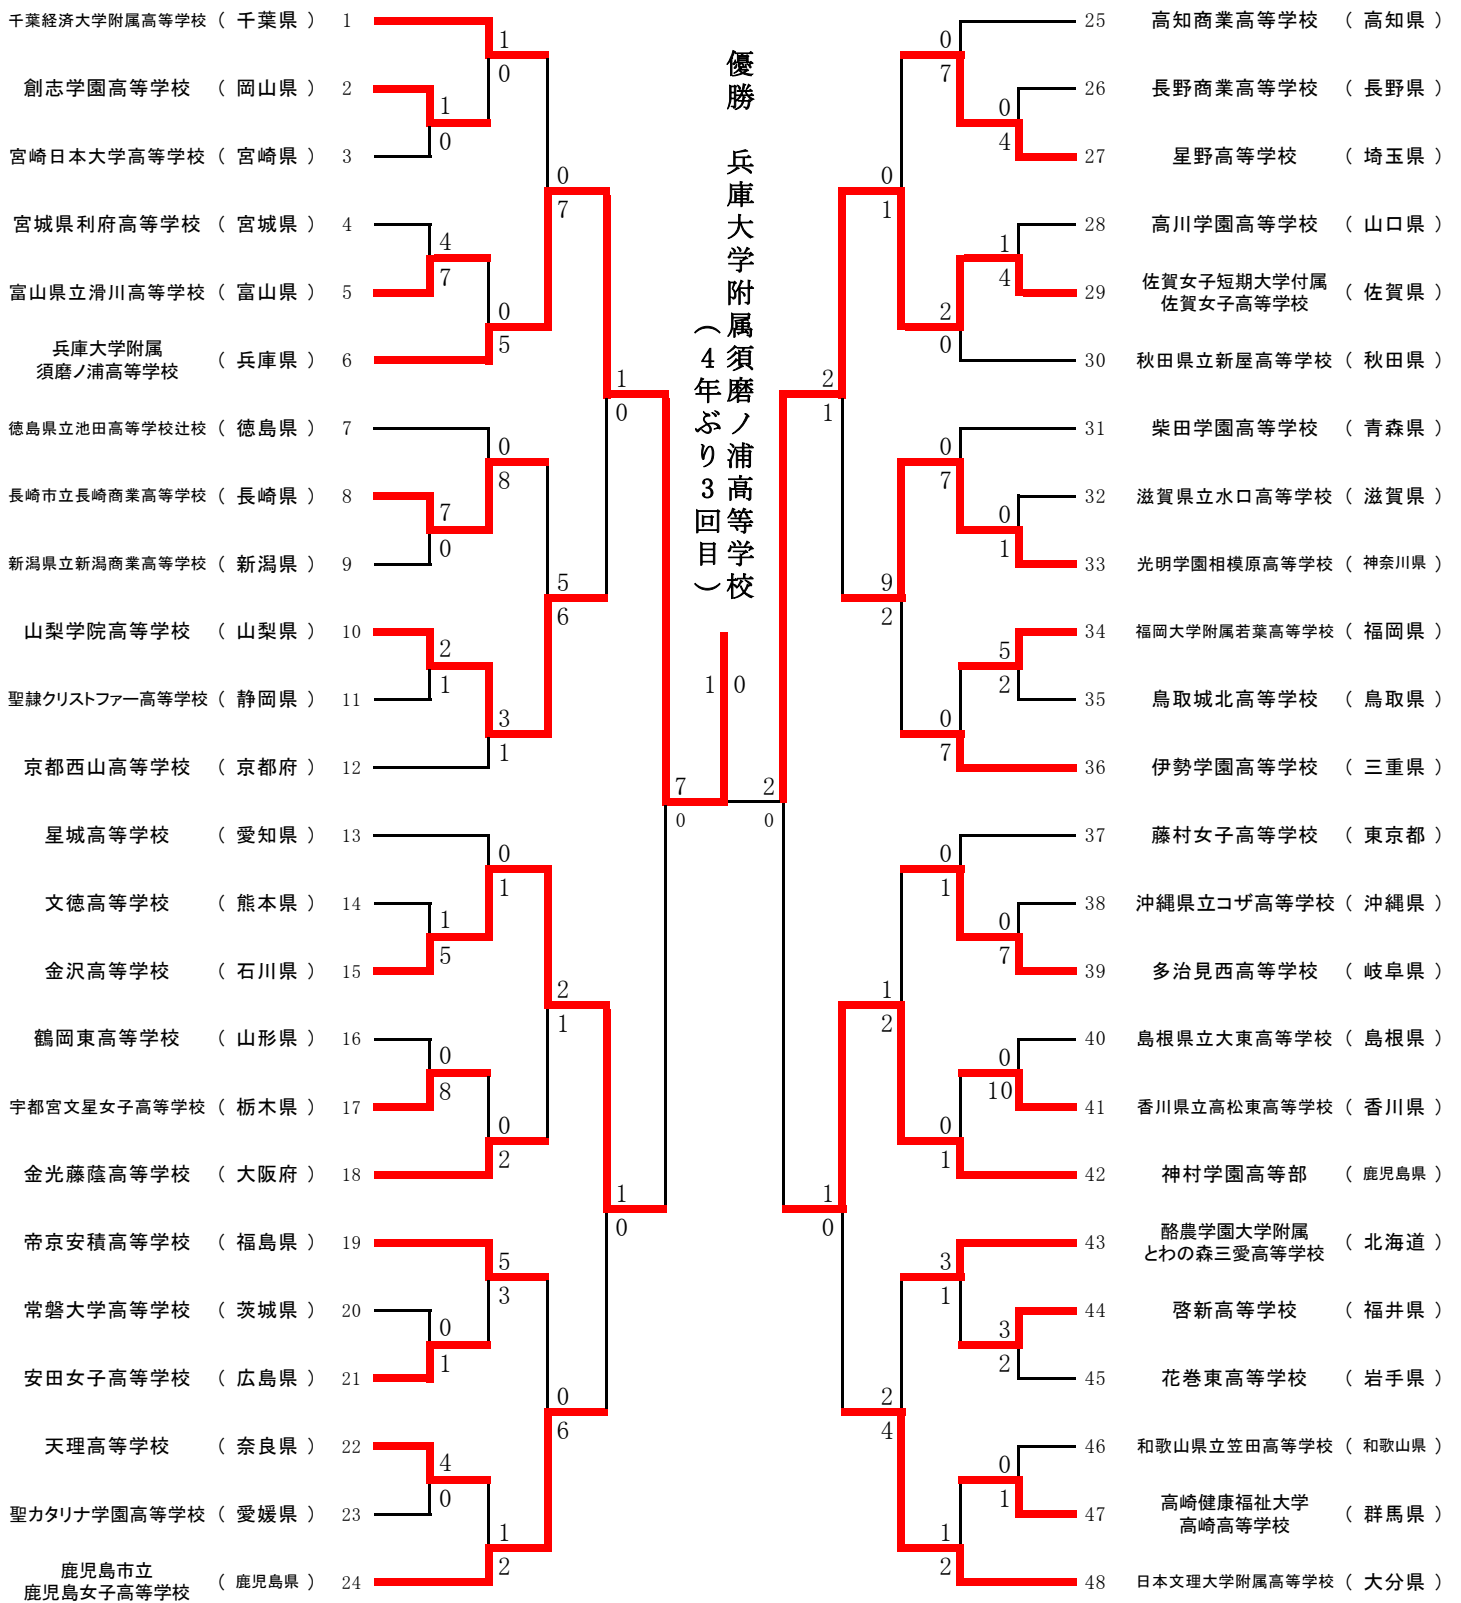

第41回全国高等学校女子ソフトボール選抜大会 組合せ表

【 期 間 】 令和5年3月18日(土) ~ 3月22日(水)

【 会 場 】 鹿児島県鹿児島市 南栄リース桜島グラウンド