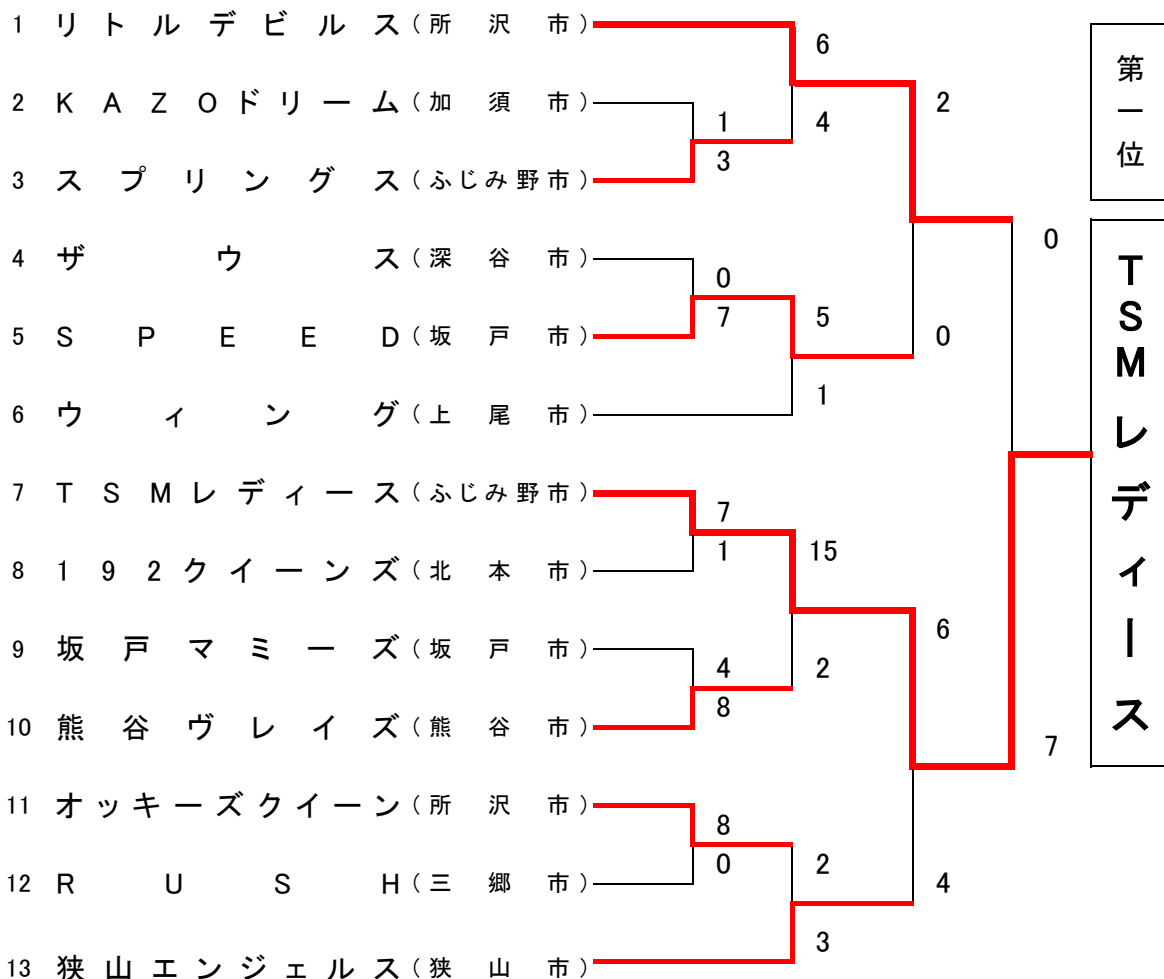

第29回全日本レディース大会兼 第42回関東レディース大会 兼 第30回関東社会人(女子)埼玉県予選会

期 日 令和6年4月14日(日)・5月12日(日)
 会 場 さいたま市荒川総合運動公園
 制 限 時 間 90分

大会成績

第 1 位	T S Mレディース	全日本レディース大会へ
第 2 位	リトルデビルス	関東レディース大会へ
第 3 位	狭山エンジェルス	関東レディース大会へ
第 3 位	S P E E D	関東社会人(女子)大会へ

本大会で第1位となったチームは、令和6年8月16日～19日に北海道石狩市で開催される全国大会へ
 第2位と代表決定戦勝者のチームは令和6年10月5日・6日に群馬県太田市で開催される関東レディースへの出場権を得た。
 代表決定戦敗者のチームは令和6年8月24日・25日に埼玉県松伏町で開催される関東社会人(女子)への出場権を得た。

【代表決定戦】