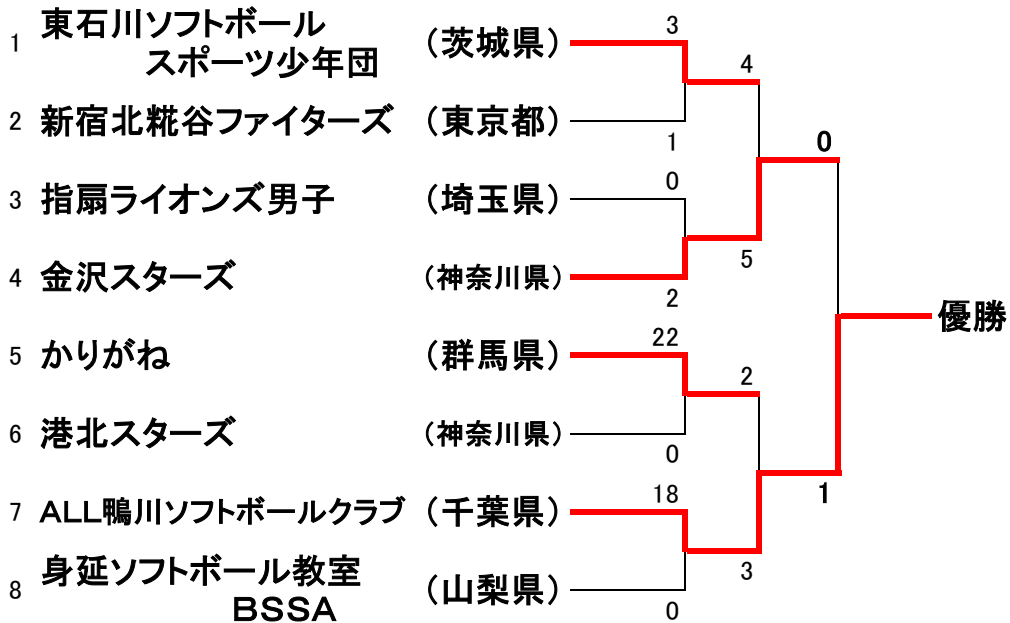

# 第34回関東小学生選抜男女ソフトボール大会 組 合 せ

山梨県笛吹市: 春日居スポーツ広場 【男子】A・B  
 甲府市: 小瀬スポーツ公園球技場 【女子】C・D

開始予定時刻 1日目 春日居スポーツ広場 ①12:00～ ②14:00～  
 小瀬スポーツ公園球技場 ①11:30～ ②13:30～  
 2日目 ①9:00～ ②11:00～

4/27(日) 4/28(日)

## 【男子】