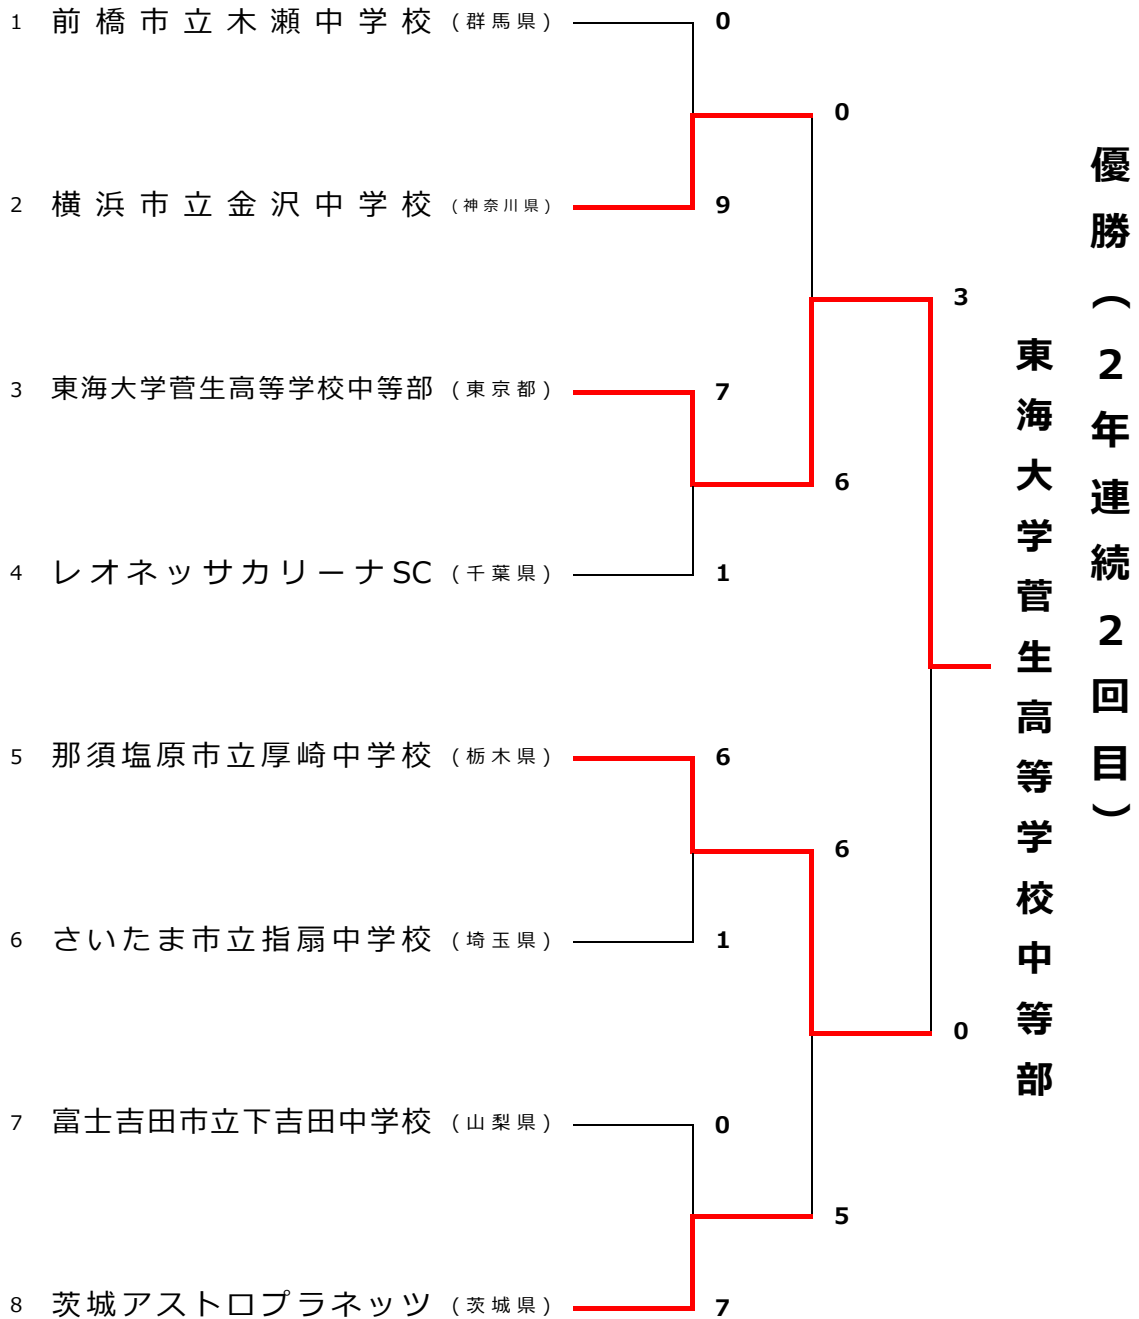

第35回 関東中学生選抜ソフトボール大会【女子の部】

日程 令和7年3月8日(土)9日(日)

会場 茨城県那珂市 なかLucky FM公園多目的広場B面、C面

優勝 (2年連続2回目)

東海大学菅生高等学校中等部