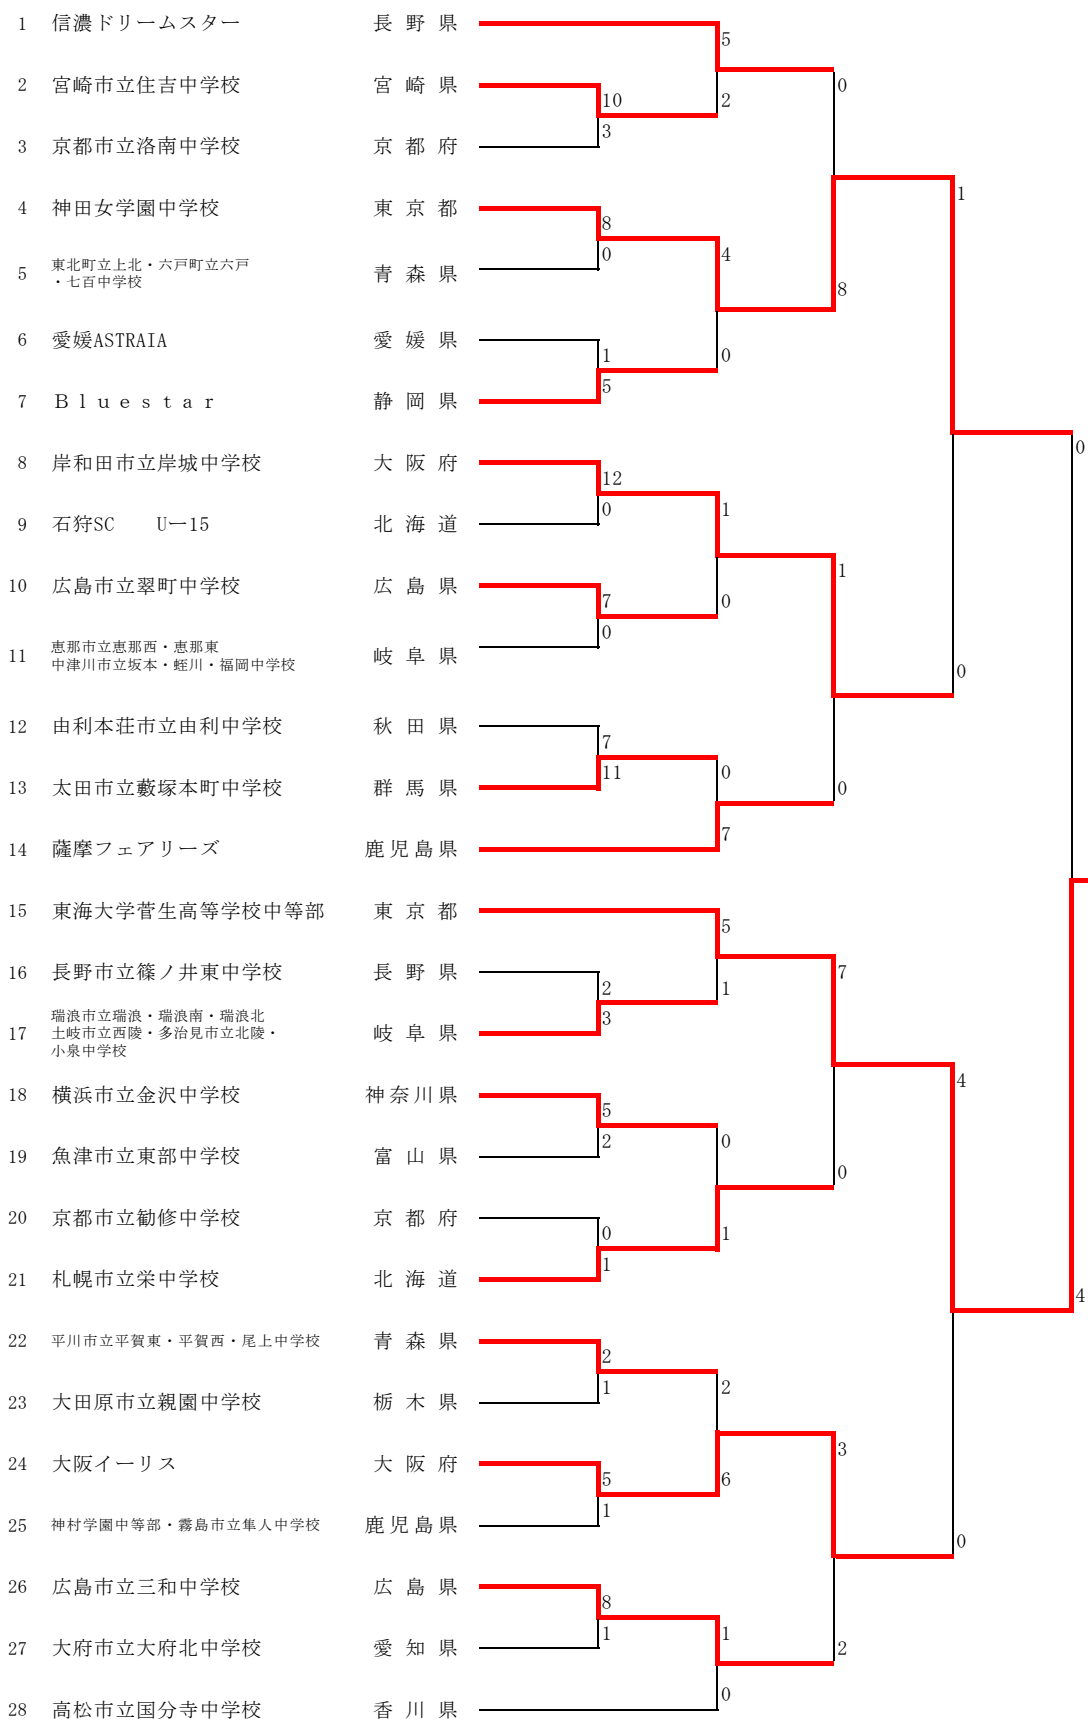

第46回全日本中学校女子ソフトボール大会

期 間 令和6年8月18日(日)～20日(火)
会 場 富山県岩瀬スポーツ公園

優勝

東海大学菅生高等学校中等部(初)