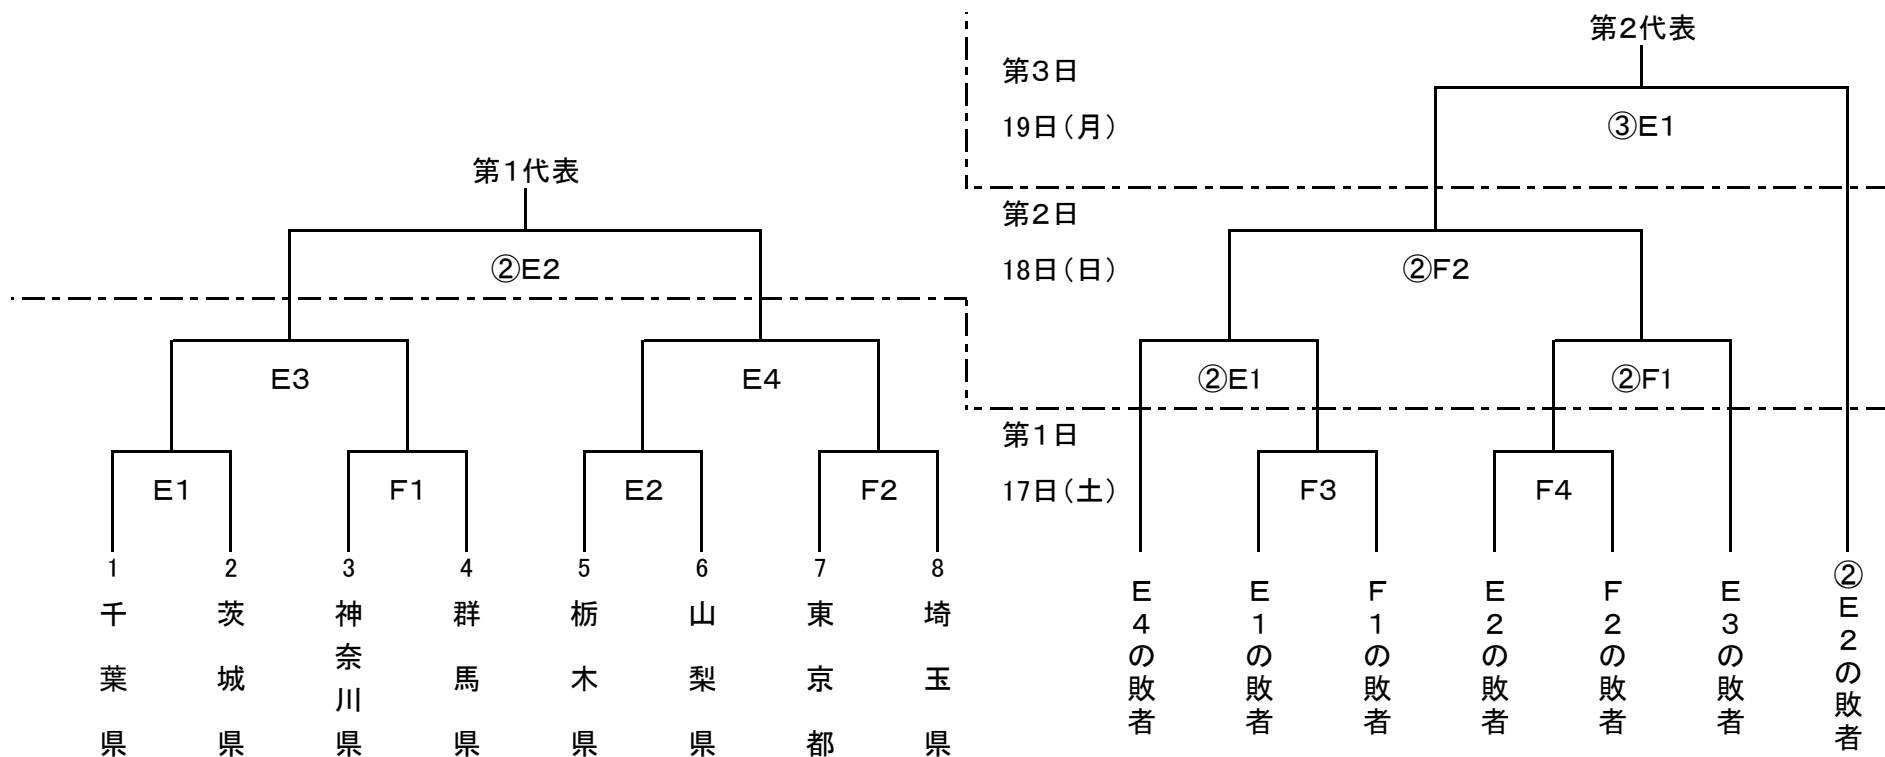

第78回 国民スポーツ大会 関東ブロック大会 ソフトボール競技 組合せ

◎少年男子

期日： 令和6年8月17日(土)～19日(月) 予備日20日
 会場： E:山梨県甲斐市双葉スポーツ公園 A
 F:山梨県甲斐市双葉スポーツ公園 B
 使用球： 検定ゴム製3号球(ナガセケンコー製)

	17日(土)	18日(日)	19日(月)
第1試合	9:00～	9:00～	9:00～
第2試合	11:00～	11:00～	
第3試合	13:00～		
第4試合	15:00～		

第1代表		第2代表	
------	--	------	--