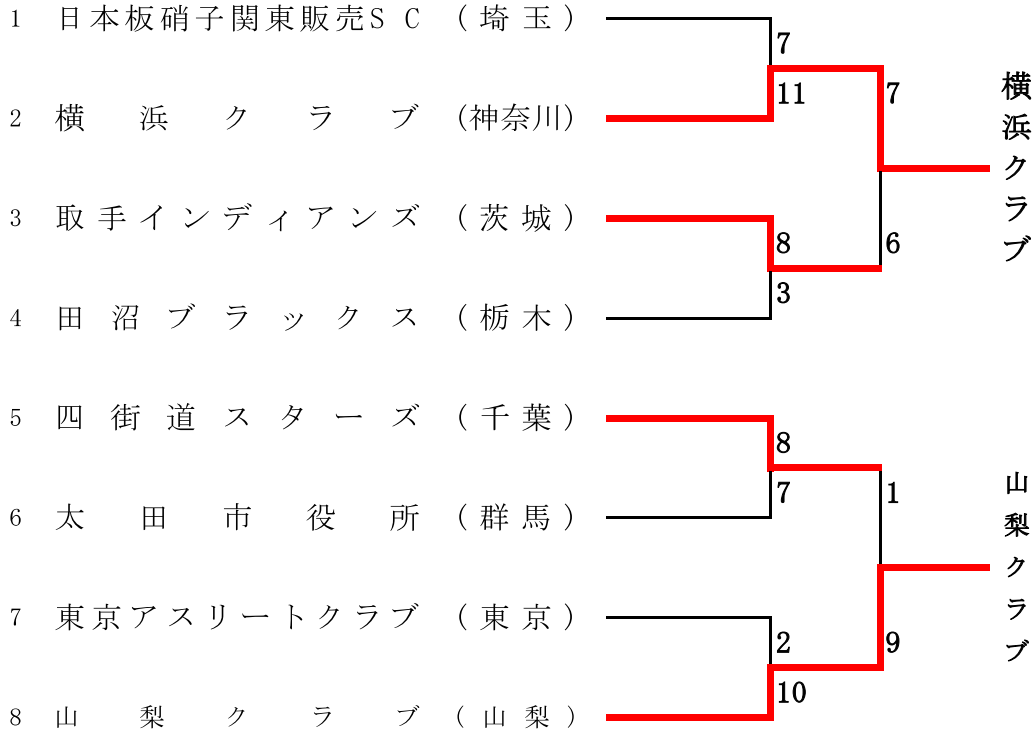

第33回全日本クラブ男子ソフトボール選手権大会関東地区予選会

期日 平成24年5月5日(土)～6日(日)
会場 大田原グリーンパーク

第1試合：10:30
第2試合：12:30
第3試合：14:30

5日